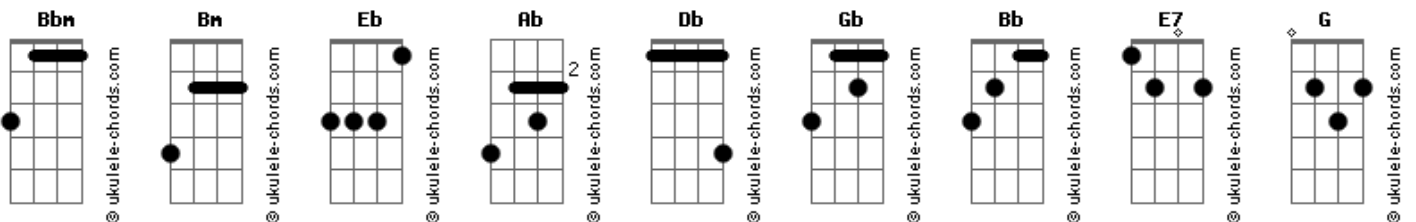

[Refrão]

E vou embora
Que é pra ver se você dá valor à o que tem
E se é que dá valor
Quero saber se é pra mim ou para outro alguém
E vou embora
Eu te avisei pra não tentar brincar com a emoção
E agora quero sim
É ver você sentindo falta de me ter na mão

[Segunda Parte]

Ouvi você dizer
Não tem espaço pra você aqui no meu coração
Não soube o que fazer
Pois no outro dia você veio e me estendeu a mão
Mas já sei me virar
Já caminhei por todo o canto sem me assustar
Fui pro Japão sem um tostão nem lugar pra ficar

Um moribundo, fui ao fundo e consegui voltar

[Refrão]

E vou embora
Que é pra ver se você dá valor à o que tem
E se é que dá valor
Quero saber se é pra mim ou para outro alguém
E vou embora
Eu te avisei pra não tentar brincar com a emoção
E agora quero sim
É ver você sentindo falta de me ter na mão

[Ponte]

E desperdiço beijos
Eu vou seguindo a sina de nunca ganhar
E desperdiço tempo
Me envolvendo com pessoas que não vão me amar
Escrevo a minha história
Provando tudo que vier e que eu puder achar
Celebro minha glória
E canto versos das batalhas que não pude ganhar

[Refrão]

E vou embora
Que é pra ver se você dá valor à o que tem
E se é que dá valor
Quero saber se é pra mim ou para outro alguém
E vou embora
Eu te avisei pra não tentar brincar com a emoção
E agora quero sim
É ver você sentindo falta de me ter na mão
Eu espero que consiga encontrar
Você nem sabe procurar

Acordes