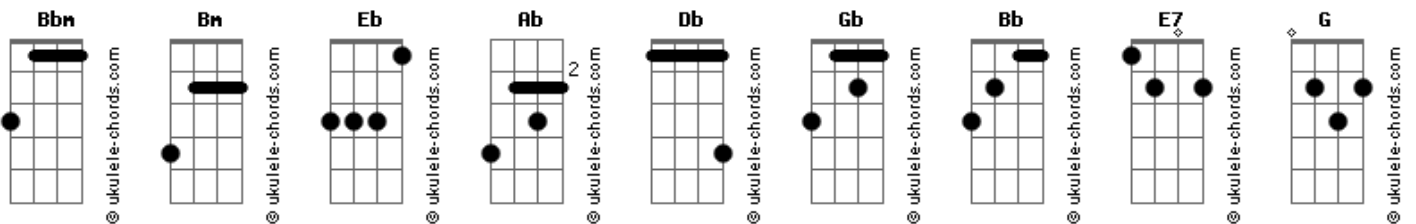

[Refrão]

E vou embora
Que é pra ver se você dá valor à o que tem
E se é que dá valor
Quero saber se é pra mim ou para outro alguém
E vou embora
Eu te avisei pra não tentar brincar com a emoção
E agora quero sim
É ver você sentindo falta de me ter na mão

[Segunda Parte]

Ouvi você dizer
Não tem espaço pra você aqui no meu coração
Não soube o que fazer
Pois no outro dia você veio e me estendeu a mão
Mas já sei me virar
Já caminhei por todo o canto sem me assustar
Fui pro Japão sem um tostão nem lugar pra ficar

Um moribundo, fui ao fundo e consegui voltar

[Refrão]

E vou embora
Que é pra ver se você dá valor à o que tem
E se é que dá valor
Quero saber se é pra mim ou para outro alguém
E vou embora
Eu te avisei pra não tentar brincar com a emoção
E agora quero sim
É ver você sentindo falta de me ter na mão

[Ponte]

E desperdiço beijos
Eu vou seguindo a sina de nunca ganhar
E desperdiço tempo
Me envolvendo com pessoas que não vão me amar
Escrevo a minha história
Provando tudo que vier e que eu puder achar
Celebro minha glória
E canto versos das batalhas que não pude ganhar

[Refrão]

E vou embora
Que é pra ver se você dá valor à o que tem
E se é que dá valor
Quero saber se é pra mim ou para outro alguém
E vou embora
Eu te avisei pra não tentar brincar com a emoção
E agora quero sim
É ver você sentindo falta de me ter na mão
Eu espero que consiga encontrar
Você nem sabe procurar

Acordes