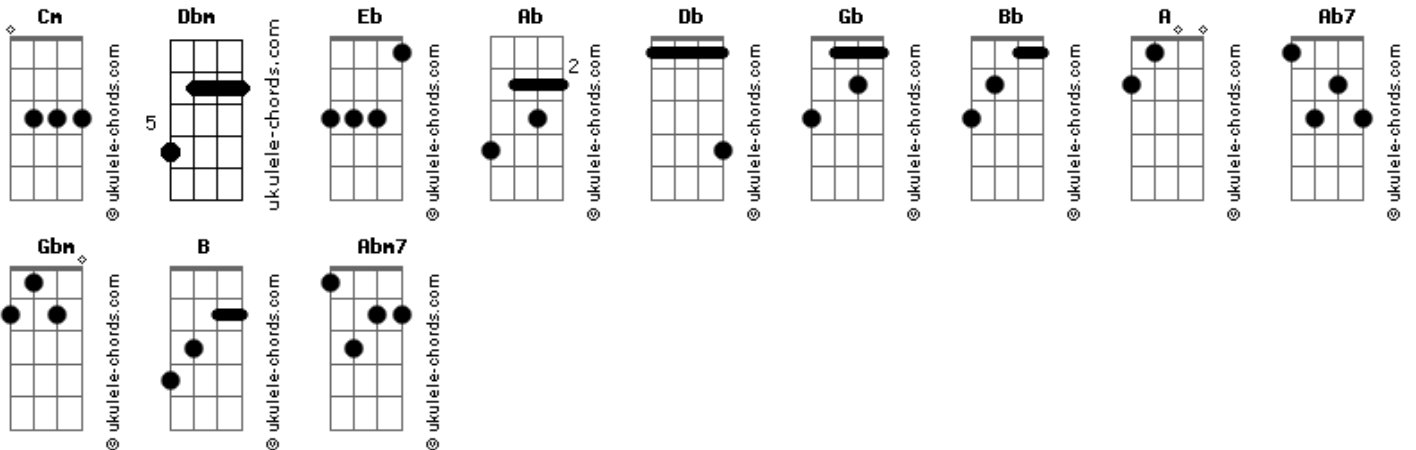

# Kikee - Dancei

tom:  
Cm (forma dos acordes no tom de Dbm)

Afinação: Eb Ab Db Gb Bb Eb

Intro: Dbm A Ab7 Dbm A Ab7

[Primeira Parte]

Dbm  
Dancei  
A Ab7 Dbm  
Levei o meu corpo pra pista e te encontrei  
A Ab7 Dbm  
No balanço dessa canção eu te convidei  
A Ab7 Dbm  
Na curva da tua cintura me abracei  
Dbm  
E eu acho  
A Ab7  
Que quero me apaixonar

[Refrão]

A  
Lembro do teu sorriso  
Gb  
Me bate a saudade  
Dbm  
E já faz tanto tempo  
B  
Tô cheio de vontade  
A  
Viajo em pensamento  
Gb  
Caio na realidade  
Dbm  
Sonho estar contigo  
B  
Derreto com seu charme

[Segunda Parte]

Dbm  
Dancei  
A Ab7 Dbm  
Levei o meu corpo pra pista e te encontrei  
A Ab7 Dbm  
No balanço dessa canção eu te convidei  
A Ab7 Dbm  
Na curva da tua cintura me abracei  
Dbm  
E eu acho  
A Ab7  
Que quero me apaixonar

## Acordes

A  
Lembro do teu sorriso  
Gb  
Me bate a saudade  
Dbm  
E já faz tanto tempo  
B  
Tô cheio de vontade  
A  
Viajo em pensamento  
Gb  
Caio na realidade  
Dbm  
Sonho estar contigo  
B  
Derreto com seu charme