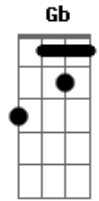

ukulele-chords.com