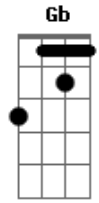

ukulele-chords.com