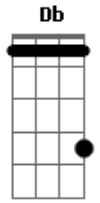

ukulele-chords.com