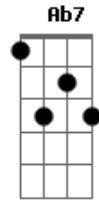

ukulele-chords.com