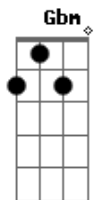

ukulele-chords.com

[Ponte]

Dbm Gbm
A lembrança já virou poeira
Ab7 Dbm
O vento carregou
Gbm
No caminho que me encontro agora
Ab7 Dbm
Pouco que restou

[Refrão]

Dbm
Y todo lo que decía cierto
Dbm
Ya no me sirve más
Dbm
Nada parece acercarme
Dbm
A un poco de paz

Dbm
E tudo o que eu dizia certo
Dbm
Já não serve mais
A7M
Nada me parece perto
Dbm
A um pouco de paz

Dbm
E tudo o que eu dizia certo
Dbm
Já não serve mais
A7M
Nada me parece perto
Dbm
A um pouco de paz

[Final] Dbm Dbm A7M Dbm