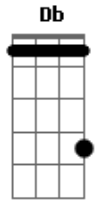

ukulele-chords.com