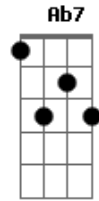

ukulele-chords.com