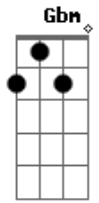

ukulele-chords.com

[Ponte]

Dbm Gbm
A lembrança já virou poeira
Ab7 Dbm
O vento carregou
Gbm
No caminho que me encontro agora
Ab7 Dbm
Pouco que restou

[Refrão]

Dbm
Y todo lo que decía cierto
Dbm
Ya no me sirve más
Dbm
Nada parece acercarme
Dbm
A un poco de paz

Dbm
E tudo o que eu dizia certo
Dbm
Já não serve mais
A7M
Nada me parece perto
Dbm
A um pouco de paz

Dbm
E tudo o que eu dizia certo
Dbm
Já não serve mais
A7M
Nada me parece perto
Dbm
A um pouco de paz

[Final] Dbm Dbm A7M Dbm