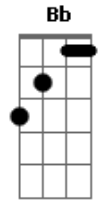

ukulele-chords.com