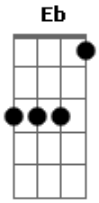

ukulele-chords.com