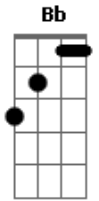

ukulele-chords.com