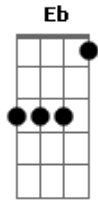

ukulele-chords.com