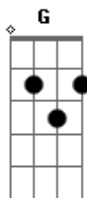

Kike Oliveira - Guerra Em Vão

Tom: G
Intro: G D Em (3x)
C G Am

Verso 1:

G D Em C G Am
Qual a solução pra essa guerra em vão
G D Em C G Am
Estendo a minha mão mas você me diz que não
G D Em C G Am
Vamos procurar nunca dificultar
G D Em C G Am
Quero te encontrar, mas você diz que não tá

Refrão:

C D G D Em
Quando vai terminar
C D G D Em
Essa bobagem de disfarçar?

C D G D Em
Quero me entregar
C Cm
E todo dia te amar

G D Em (2x)

G D Em C G Am
É fácil perceber, não da pra esconder
G D Em C G Am
Deixa acontecer, só o tempo vai dizer

Refrão

Solo:

G D Em (3x)
C G Am
D (5x)

Refrão

Intro:

Acordes