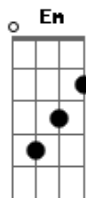

© ukulele-chords.com