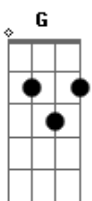

Kike Oliveira - Cuidado

Tom: D
Intro: 2x: Bm D A E

Verso 1:

Bm D A E Bm D A E
Cuidado, ela entrou em cena
Bm D A E Bm D A E
Cuidado, não se deixe levar pelo sistema

Verso 2:

Bm D A E
As notícias na televisão parecem ajudar
E Bm D A E
Mas só mostram um lado da moeda
Bm D A E
Procure entender o fato
E Bm D A E
Só assim enxergará o outro lado

Refrão:

Em Bm
O que será de nós
Em Bm
Tendo que viver nessa hipocrisia
Em Bm
Eu não quero mais
G A
Essa falsa democracia

(Verso 1)

(Verso 2)

(Refrão)

Solo 2x: Bm D A E

Ponte:

Bm D
Era só isso que eu queria
A E
Paz e amor em harmonia
Bm D
Era só isso que eu queria
A E
Paz e amor em harmonia

Bm D A
Yeah, Yeah, Yeah Yeah Yeah
E
Yeah Yeah Yeah Yeah
Bm D A
Yeah, Yeah, Yeah Yeah Yeah
E
Yeah Yeah Yeah Yeah

Bm D
A E
Paz e amor em harmonia
Bm D

A E
Era só isso que eu queria
Bm D

A E
Paz e amor em harmonia
Bm D

A E Bm
Era só isso que eu queria

Acordes

© ukulele-chords.com

© ukulele-chords.com

© ukulele-chords.com

© ukulele-chords.com

© ukulele-chords.com

© ukulele-chords.com