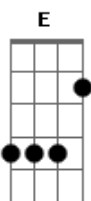

Kike Oliveira - Cuidado

Tom: D
Intro: 2x: Bm D A E

Verso 1:

Bm D A E Bm D A E
Cuidado, ela entrou em cena
Bm D A E Bm D A E
Cuidado, não se deixe levar pelo sistema

Verso 2:

Bm D A E
As notícias na televisão parecem ajudar
E Bm D A E
Mas só mostram um lado da moeda
Bm D A E
Procure entender o fato
E Bm D A E
Só assim enxergará o outro lado

Refrão:

Em Bm
O que será de nós
Em Bm
Tendo que viver nessa hipocrisia
Em Bm
Eu não quero mais
G A
Essa falsa democracia

(Verso 1)

(Verso 2)

(Refrão)

Solo 2x: Bm D A E

Ponte:

Bm D
Era só isso que eu queria
A E
Paz e amor em harmonia
Bm D
Era só isso que eu queria
A E
Paz e amor em harmonia

Bm D A
Yeah, Yeah, Yeah Yeah Yeah
E
Yeah Yeah Yeah Yeah
Bm D A
Yeah, Yeah, Yeah Yeah Yeah
E
Yeah Yeah Yeah Yeah

Bm D
A E
Paz e amor em harmonia
Bm D

A E
Era só isso que eu queria
Bm D

A E
Paz e amor em harmonia
Bm D

A E Bm
Era só isso que eu queria

Acordes

© ukulele-chords.com

© ukulele-chords.com

© ukulele-chords.com

© ukulele-chords.com

© ukulele-chords.com

© ukulele-chords.com