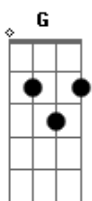

Kike Oliveira - Cuidado

Tom: D
Intro: 2x: Bm D A E

Verso 1:

Bm D A E Bm D A E
Cuidado, ela entrou em cena
Bm D A E Bm D A E
Cuidado, não se deixe levar pelo sistema

Verso 2:

Bm D A E
As notícias na televisão parecem ajudar
E Bm D A E
Mas só mostram um lado da moeda
Bm D A E
Procure entender o fato
E Bm D A E
Só assim enxergará o outro lado

Refrão:

Em Bm
O que será de nós
Em Bm
Tendo que viver nessa hipocrisia
Em Bm
Eu não quero mais
G A
Essa falsa democracia

(Verso 1)

(Verso 2)

(Refrão)

Solo 2x: Bm D A E

Ponte:

Bm D
Era só isso que eu queria
A E
Paz e amor em harmonia
Bm D
Era só isso que eu queria
A E
Paz e amor em harmonia

Bm D A
Yeah, Yeah, Yeah Yeah Yeah
E
Yeah Yeah Yeah Yeah
Bm D A
Yeah, Yeah, Yeah Yeah Yeah
E
Yeah Yeah Yeah Yeah

Bm D
A E
Paz e amor em harmonia
Bm D

A E
Era só isso que eu queria
Bm D

A E
Paz e amor em harmonia
Bm D

A E Bm
Era só isso que eu queria

Acordes

© ukulele-chords.com

© ukulele-chords.com

© ukulele-chords.com

© ukulele-chords.com

© ukulele-chords.com

© ukulele-chords.com