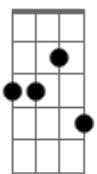

© ukulele-chords.com

Ebm7