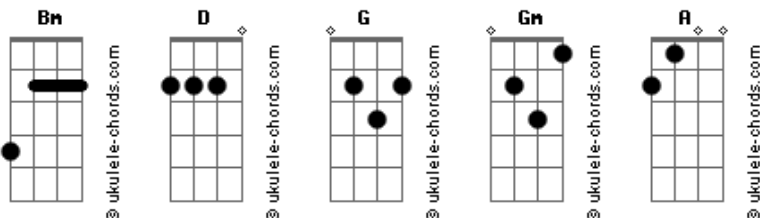

Kidd Voodoo - La Verdad (part. Resonancia Etérea)

Intro: D Bm G Gm

[Primera Parte]

D Bm
Si me mira' yo no lo dejo pasar
G
Qué tú busca', dime y te puedo ayudar

Nunca dice' nada
Gm
Quizá yo te vuelva a encontrar

Bm G
Y es verdad, yo sí quería hacerte bailar
Bm
Pero pasan los vasos y miro tus labios
A
Y solo me queda pensar

[Estribillo]

D
Que tú eres tan bonita y a él no lo necesitas
Bm
Si quieres que te sane, mi niña, solo invita
G
Al lugar que tú sabes te llevo
Gm
Dejamos que el fuego por sí solo nos deje actuar

D
Y tú te ves tan bonita
Bm
Falso amor ya no lo necesitas
G
Miento si te digo que vi a otra mejor
G
No hay otra mejor
Gm
Si solo me dejas actuar

D Bm
La verdad sí quiero estar con vos
G
Pero pasan los vasos
G
Y miro tus labios
Gm
Y solo me queda pensar

[Segunda Parte]

D Bm
Yo creo que te voy a tener jamás
G
En otra vida quizá me puedas amar
Gm
Quizá en otra vida él no está
Gm
Y no pasa na?

D
No me arrepiento, casi atino la primera ve'
Bm

Acordes

Nena, lo siento, si es que nunca te lo confesé
G
Aunque tu' labio' estén mudos (estén mudos)
Gm
Fui tu momento más duro