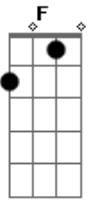

KID FLEX - Pasajera

tom:

Intro: Cm Bb F Ab
Cm Bb F Ab

Cm Bb F Ab
Sé que a veces hay problemas
Cm Bb F Ab
Pero hay que poder sobrellevar
Cm Bb F Ab
Sé que todo esto a ti te quema
Cm Bb F Ab
Recuerdas solamente rema

Cm
Solo rema
Bb F Ab Cm
Recuerda que la vida solamente es pasajera
Bb F Ab Cm
Y aunque quisiera, nena, solo es pasajera
Bb F Ab Cm Bb
No te rindas, lo malo queda atrás
F
Queda atrás

Ab
Yeah yeah

Cm Bb F

Acordes

© ukulele-chords.com

© ukulele-chords.com

© ukulele-chords.com

© ukulele-chords.com

Siempre te van a criticar o te van a mirar mal
Cm Bb F Ab
No voltees a mirar pa' atrás que tu sol pronto saldrá
Cm Bb F Ab
Yo también la pasé mal, pero no importa más
Cm Bb
Hay muchas cosas que alcanzar, que alcanzar