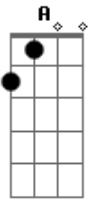

© ukulele-chords.com