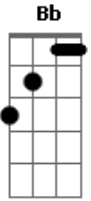

© ukulele-chords.com