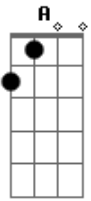

Kid Abelha - Vida de cão e chato pra cachorro

Tom: **D**

(Leonieni)

(**D** / **C** / **Bb** / **A**)

Ah mas que maçante esta vida
De cachorro sofisticate
Chás dançantes, exposições
Recebendo ordens em inglês

O pior dos meus sofrimentos
É sem dúvida acompanhar
Ao analista, ao cabeleireiro,
Mas que vida de amargar

Acordes

© ukulele-chords.com

© ukulele-chords.com

© ukulele-chords.com

© ukulele-chords.com