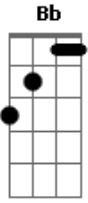

© ukulele-chords.com