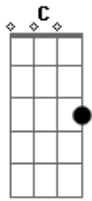

© ukulele-chords.com

© ukulele-chords.com