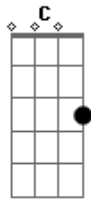

© ukulele-chords.com