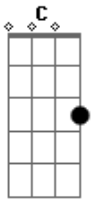

© ukulele-chords.com

© ukulele-chords.com