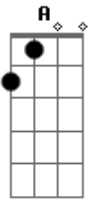

Kid Abelha - Vida de cão e chato pra cachorro

Tom: **D**

(Leonieni)

(**D** / **C** / **Bb** / **A**)

Ah mas que maçante esta vida
De cachorro sofisticate
Chás dançantes, exposições
Recebendo ordens em inglês

O pior dos meus sofrimentos
É sem dúvida acompanhar
Ao analista, ao cabeleireiro,
Mas que vida de amargar

Acordes

© ukulele-chords.com

© ukulele-chords.com

© ukulele-chords.com

© ukulele-chords.com