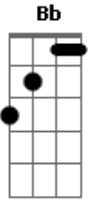

Kid Abelha - Vida de cão e chato pra cachorro

Tom: **D**

(Leonieni)

(**D** / **C** / **Bb** / **A**)

Ah mas que maçante esta vida
De cachorro sofisticate
Chás dançantes, exposições
Recebendo ordens em inglês

O pior dos meus sofrimentos
É sem dúvida acompanhar
Ao analista, ao cabeleireiro,
Mas que vida de amargar

Acordes

© ukulele-chords.com

© ukulele-chords.com

© ukulele-chords.com

© ukulele-chords.com