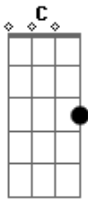

© ukulele-chords.com