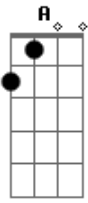

© ukulele-chords.com