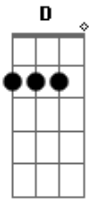

Kid Abelha - Vida de cão e chato pra cachorro

Tom: **D**

(Leonieni)

(**D / C / Bb / A**)

Ah mas que maçante esta vida
De cachorro sofisticate
Chás dançantes, exposições
Recebendo ordens em inglês

Mas que chato, que coisa vulgar,

O meu charme cá entre nós,
Gasto a tarde em tiros e tapas,
Vendo um filme de cawboy

Quem se diverte mesmo é Milady,
Pra ela eu sou um show
Dou cambalhotas enquanto ela goza
Oh My God, how wonderful

O pior dos meus sofrimentos
É sem dúvida acompanhar
Ao analista, ao cabeleireiro,
Mas que vida de amargar

Acordes