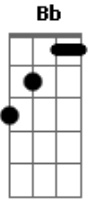

© ukulele-chords.com