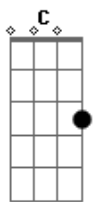

Kid Abelha - Strip-Tease

Tom: C

(George Israel / Paula Toller)

[Intro:] C Dm F G

C Dm F
Cai t-shirt
G C Dm F
Mais um avião sai do chão
G C Dm
E outro pede permissão
Am Em F G C G F Em Dm
A vida corre solta e sem previsão

Cai o jeans
Cai um mundo além do jardim
Alguns acham normal
Vida breve boba e sem manual

F G
Enquanto tiro mais
F
Enquanto danço mais
Em F
Em torno do meu poste de strip-tease

G Em Am
Você pode olhar você pode até tentar chegar
Em Am Am F
Sem pagar...
G
Sem pegar

C Bb F
Pega leve
G C Bb F
Enquanto tudo ferve
G C Bb F
Enquanto a terra gira
G C Bb F G C
E faz o seu strip em torno do sol
Dm F G C
Eu continuo a rodar
Dm F G C
Eu continuo a dançar
Dm F G C Dm F G C
Continuo a tirar

Cai g-string
Ditadura é tudo igual
Nenhum ditador é legal
Vida heavy nua, crua e frontal

Acordes

© ukulele-chords.com