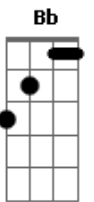

© ukulele-chords.com