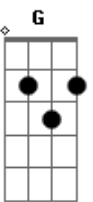

© ukulele-chords.com