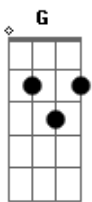

Kid Abelha - Strip-Tease

Tom: C

(George Israel / Paula Toller)

[Intro:] C Dm F G

C Dm F
Cai t-shirt

G C Dm F
Mais um avião sai do chão

G C Dm
E outro pede permissão

Am Em F G C G F Em Dm
A vida corre solta e sem previsão

Cai o jeans
Cai um mundo além do jardim
Alguns acham normal
Vida breve boba e sem manual

F G
Enquanto tiro mais

F
Enquanto danço mais

Em7 F
Em torno do meu poste de strip-tease

G Em7 Am
Você pode olhar você pode até tentar chegar
Em Am Am F
Sem pagar...
G
Sem pegar

C Bb F
Pega leve

G C Bb F
Enquanto tudo ferve

G C Bb F
Enquanto a terra gira

G C Bb F G C
E faz o seu strip em torno do sol

Dm F G C
Eu continuo a rodar

Dm F G C
Eu continuo a dançar

Dm F G C Dm F G C
Continuo a tirar

Cai g-string
Ditadura é tudo igual
Nenhum ditador é legal
Vida heavy nua, crua e frontal

Acordes

© ukulele-chords.com

© ukulele-chords.com

© ukulele-chords.com

© ukulele-chords.com

© ukulele-chords.com

© ukulele-chords.com