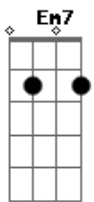

Kid Abelha - Strip-Tease

Tom: C

(George Israel / Paula Toller)

[Intro:] C Dm F G

C Dm F
Cai t-shirt

G C Dm F
Mais um avião sai do chão

G C Dm
E outro pede permissão

Am Em F G C G F Em Dm
A vida corre solta e sem previsão

Cai o jeans
Cai um mundo além do jardim
Alguns acham normal
Vida breve boba e sem manual

F G
Enquanto tiro mais

F
Enquanto danço mais

Em7 F
Em torno do meu poste de strip-tease

G Em7 Am
Você pode olhar você pode até tentar chegar
Em Am Am F
Sem pagar...
G
Sem pegar

C Bb F
Pega leve

G C Bb F
Enquanto tudo ferve

G C Bb F
Enquanto a terra gira

G C Bb F G C
E faz o seu strip em torno do sol

Dm F G C
Eu continuo a rodar

Dm F G C
Eu continuo a dançar

Dm F G C Dm F G C
Continuo a tirar

Cai g-string
Ditadura é tudo igual
Nenhum ditador é legal
Vida heavy nua, crua e frontal

Acordes

© ukulele-chords.com

© ukulele-chords.com

© ukulele-chords.com

© ukulele-chords.com

© ukulele-chords.com

© ukulele-chords.com