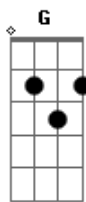

Kid Abelha - Strip-Tease

Tom: C

(George Israel / Paula Toller)

[Intro:] C Dm F G

C Dm F
Cai t-shirt

G C Dm F
Mais um avião sai do chão

G C Dm
E outro pede permissão
Am Em F G C G F Em Dm
A vida corre solta e sem previsão

Cai o jeans
Cai um mundo além do jardim
Alguns acham normal
Vida breve boba e sem manual

F G
Enquanto tiro mais

F
Enquanto danço mais

Em7 F
Em torno do meu poste de strip-tease

G Em7 Am
Você pode olhar você pode até tentar chegar
Em Am Am F
Sem pagar...
G
Sem pegar

C Bb F
Pega leve

G C Bb F
Enquanto tudo ferve

G C Bb F
Enquanto a terra gira

G C Bb F G C
E faz o seu strip em torno do sol

Dm F G C
Eu continuo a rodar

Dm F G C
Eu continuo a dançar

Dm F G C Dm F G C
Continuo a tirar

Cai g-string
Ditadura é tudo igual
Nenhum ditador é legal
Vida heavy nua, crua e frontal

Acordes

© ukulele-chords.com

© ukulele-chords.com

© ukulele-chords.com

© ukulele-chords.com

© ukulele-chords.com

© ukulele-chords.com

© ukulele-chords.com

© ukulele-chords.com