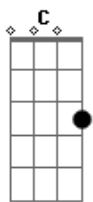

Kid Abelha - Strip-Tease

Tom: C

(George Israel / Paula Toller)

[Intro:] C Dm F G

C Dm F
Cai t-shirt

G C Dm F
Mais um avião sai do chão

G C Dm
E outro pede permissão

Am Em F G C G F Em Dm
A vida corre solta e sem previsão

Cai o jeans
Cai um mundo além do jardim
Alguns acham normal
Vida breve boba e sem manual

F G
Enquanto tiro mais

F
Enquanto danço mais

Em7 F
Em torno do meu poste de strip-tease

G Em7 Am
Você pode olhar você pode até tentar chegar
Em Am Am F
Sem pagar...
G
Sem pegar

C Bb F
Pega leve

G C Bb F
Enquanto tudo ferve

G C Bb F
Enquanto a terra gira

G C Bb F G C
E faz o seu strip em torno do sol

Dm F G C
Eu continuo a rodar

Dm F G C
Eu continuo a dançar

Dm F G C Dm F G C
Continuo a tirar

Cai g-string
Ditadura é tudo igual
Nenhum ditador é legal
Vida heavy nua, crua e frontal

Acordes

© ukulele-chords.com

© ukulele-chords.com

© ukulele-chords.com

© ukulele-chords.com

© ukulele-chords.com

© ukulele-chords.com