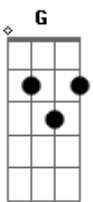

© ukulele-chords.com