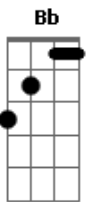

© ukulele-chords.com