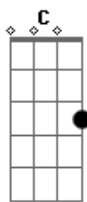

Kid Abelha - Strip-Tease

Tom: C

(George Israel / Paula Toller)

[Intro:] C Dm F G

C Dm F
Cai t-shirt

G C Dm F
Mais um avião sai do chão

G C Dm
E outro pede permissão
Am Em F G C G F Em Dm
A vida corre solta e sem previsão

Cai o jeans
Cai um mundo além do jardim
Alguns acham normal
Vida breve boba e sem manual

F G
Enquanto tiro mais

F
Enquanto danço mais

Em7 F
Em torno do meu poste de strip-tease

G Em7 Am
Você pode olhar você pode até tentar chegar
Em Am Am F
Sem pagar...
G
Sem pegar

C Bb F
Pega leve

G C Bb F
Enquanto tudo ferve

G C Bb F
Enquanto a terra gira

G C Bb F G C
E faz o seu strip em torno do sol

Dm F G C
Eu continuo a rodar

Dm F G C
Eu continuo a dançar

Dm F G C Dm F G C
Continuo a tirar

Cai g-string
Ditadura é tudo igual
Nenhum ditador é legal
Vida heavy nua, crua e frontal

Acordes