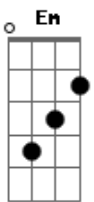

© ukulele-chords.com