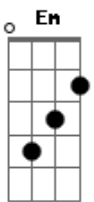

Kid Abelha - Strip-Tease

Tom: C

(George Israel / Paula Toller)

[Intro:] C Dm F G

C Dm F
Cai t-shirt

G C Dm F
Mais um avião sai do chão

G C Dm
E outro pede permissão

Am Em F G C G F Em Dm
A vida corre solta e sem previsão

Cai o jeans
Cai um mundo além do jardim
Alguns acham normal
Vida breve boba e sem manual

F G
Enquanto tiro mais

F
Enquanto danço mais

Em7 F
Em torno do meu poste de strip-tease

G Em7 Am
Você pode olhar você pode até tentar chegar
Em Am Am F
Sem pagar...
G
Sem pegar

C Bb F
Pega leve

G C Bb F
Enquanto tudo ferve

G C Bb F
Enquanto a terra gira

G C Bb F G C
E faz o seu strip em torno do sol

Dm F G C
Eu continuo a rodar

Dm F G C
Eu continuo a dançar

Dm F G C Dm F G C
Continuo a tirar

Cai g-string
Ditadura é tudo igual
Nenhum ditador é legal
Vida heavy nua, crua e frontal

Acordes

© ukulele-chords.com

© ukulele-chords.com

© ukulele-chords.com

© ukulele-chords.com

© ukulele-chords.com

© ukulele-chords.com