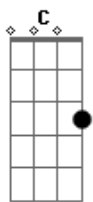

Kid Abelha - Strip-Tease

Tom: C

(George Israel / Paula Toller)

[Intro:] C Dm F G

C Dm F
Cai t-shirt

G C Dm F
Mais um avião sai do chão

G C Dm
E outro pede permissão
Am Em F G C G F Em Dm
A vida corre solta e sem previsão

Cai o jeans
Cai um mundo além do jardim
Alguns acham normal
Vida breve boba e sem manual

F G
Enquanto tiro mais

F
Enquanto danço mais

Em7 F
Em torno do meu poste de strip-tease

G Em7 Am
Você pode olhar você pode até tentar chegar
Em Am Am F
Sem pagar...
G
Sem pegar

C Bb F
Pega leve

G C Bb F
Enquanto tudo ferve

G C Bb F
Enquanto a terra gira

G C Bb F G C
E faz o seu strip em torno do sol

Dm F G C
Eu continuo a rodar

Dm F G C
Eu continuo a dançar

Dm F G C Dm F G C
Continuo a tirar

Cai g-string
Ditadura é tudo igual
Nenhum ditador é legal
Vida heavy nua, crua e frontal

Acordes

© ukulele-chords.com