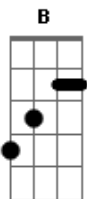

Kid Abelha - Solidão que Nada

Tom: D
Intro: (A D7)4x

A
Cada aeroporto
D7 A
É um nome num papel

Um novo rosto
D7 E
Atrás do mesmo véu
G Gbm
Alguém me espera
B G
E adivinha no céu
G G
Que meu novo nome é
E
Um estranho que me quer

A D7
E eu quero tudo
A
No próximo hotel
Por mar, por terra
D7 E
Ou via Embratel
G Gbm
Ela é um satélite
B G
E só quer me amar
G G

Mas não há promessas
E D
E só um novo lugar

Refrão:
Bm
Viver é bom
E7 D
Nas curvas da estrada
Bm E7 D
Solidão que nada
Bm
Viver é bom
E7 D
Partida e chegada
Bm E7
Solidão que nada

(Introdução)
E G Gbm
Ela é um satélite
B G
E só quer me amar
G G
Mas não há promessas
E D
E só um novo lugar

(Refrão)

Acordes

© ukulele-chords.com

© ukulele-chords.com

© ukulele-chords.com

© ukulele-chords.com