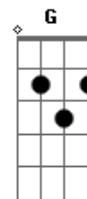

© ukulele-chords.com