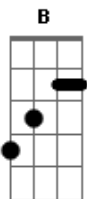

Kid Abelha - Solidão que Nada

Tom: D
Intro: (A D7)4x

A
Cada aeroporto
D7 A
É um nome num papel

Um novo rosto
D7 E
Atrás do mesmo véu
G Gbm
Alguém me espera
B G
E adivinha no céu
G G
Que meu novo nome é
E
Um estranho que me quer

A D7
E eu quero tudo
A
No próximo hotel
Por mar, por terra
D7 E
Ou via Embratel
G Gbm
Ela é um satélite
B G
E só quer me amar
G G

Mas não há promessas
E D
E só um novo lugar

Refrão:
Bm7
Viver é bom
E7 D
Nas curvas da estrada
Bm7 E7 D
Solidão que nada
Bm7
Viver é bom
E7 D
Partida e chegada
Bm7 E7
Solidão que nada

(Introdução)
E G Gbm
Ela é um satélite
B G
E só quer me amar
G G
Mas não há promessas
E D
E só um novo lugar

(Refrão)

Acordes