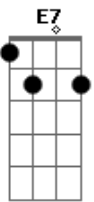

© ukulele-chords.com