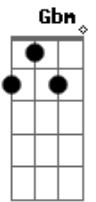

© ukulele-chords.com