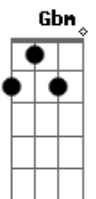

© ukulele-chords.com