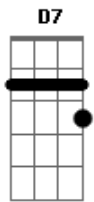

Kid Abelha - Solidão que Nada

Tom: D
Intro: (A D7)4x

A
Cada aeroporto
D7 A
É um nome num papel

Um novo rosto
D7 E
Atrás do mesmo véu
G Gbm
Alguém me espera
B G
E adivinha no céu
G G
Que meu novo nome é
E
Um estranho que me quer

A D7
E eu quero tudo
A
No próximo hotel
Por mar, por terra
D7 E
Ou via Embratel
G Gbm
Ela é um satélite
B G
E só quer me amar
G G

Mas não há promessas
E D
E só um novo lugar

Refrão:
Bm7
Viver é bom
E7 D
Nas curvas da estrada
Bm7 E7 D
Solidão que nada
Bm7
Viver é bom
E7 D
Partida e chegada
Bm7 E7
Solidão que nada

(Introdução)
E G Gbm
Ela é um satélite
B G
E só quer me amar
G G
Mas não há promessas
E D
E só um novo lugar

(Refrão)

Acordes

© ukulele-chords.com

© ukulele-chords.com

© ukulele-chords.com

© ukulele-chords.com