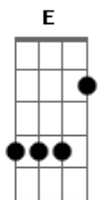

Kid Abelha - Solidão, Bom Dia

B tom:

George Israel / Paula Toller

^{Ab} deu formiga em minha ^E cama
^{Gb} hoje é um dia ^{Ab} comum
^E não acabou a guerra
^{Gb} não há 1 novo amor
 a solidão me conhece
 vou tentando esquecer
 mas ela chega, me olha
 e estende a sua mão
^E então só resta ^{Gb} ^{Eb} lhe dizer

^{Ab} solidão, bom dia!
^E abre a porta, ^{Gb} pode entrar ^{Ab}

ninguém faz aniversário
 não chegou o verão
 nada de extraordinário
 é só a solidão

a solidão aparece
 vou tentando evitar
 mas ela chega na hora
 não é de atrasar
 então só resta convidar

a solidão telefona
 eu tento não atender
 mas ela deixa recado
 "Onde está você?"
 então só resta responder

Acordes

© ukulele-chords.com

© ukulele-chords.com

© ukulele-chords.com

© ukulele-chords.com

© ukulele-chords.com