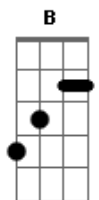

Kid Abelha - Solidão, Bom Dia

B tom:

George Israel / Paula Toller

^{Ab} deu formiga em minha ^E cama
^{Gb} hoje é um dia ^{Ab} comum
^E não acabou a guerra
^{Gb} não há 1 novo amor
 a solidão me conhece
 vou tentando esquecer
 mas ela chega, me olha
 e estende a sua mão
^E então só resta ^{Gb} ^{Eb} lhe dizer

^{Ab} solidão, bom dia!
^E abre a porta, ^{Gb} pode entrar ^{Ab}

ninguém faz aniversário
 não chegou o verão
 nada de extraordinário
 é só a solidão

a solidão aparece
 vou tentando evitar
 mas ela chega na hora
 não é de atrasar
 então só resta convidar

a solidão telefona
 eu tento não atender
 mas ela deixa recado
 "Onde está você?"
 então só resta responder

Acordes

© ukulele-chords.com

© ukulele-chords.com

© ukulele-chords.com

© ukulele-chords.com

© ukulele-chords.com