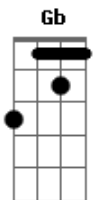

Kid Abelha - Solidão, Bom Dia

B tom:

George Israel / Paula Toller

^{Ab} deu formiga em minha ^E cama
^{Gb} hoje é um dia ^{Ab} comum
^E não acabou a guerra
^{Gb} não há 1 novo amor
 a solidão me conhece
 vou tentando esquecer
 mas ela chega, me olha
 e estende a sua mão
^E então só resta ^{Gb} ^{Eb} lhe dizer

a solidão telefona
 eu tento não atender
 mas ela deixa recado
 "Onde está você?"
 então só resta responder

Acordes

© ukulele-chords.com

© ukulele-chords.com

© ukulele-chords.com

© ukulele-chords.com

© ukulele-chords.com