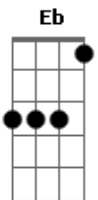

Kid Abelha - Solidão, Bom Dia

B tom:

George Israel / Paula Toller

^{Ab} deu formiga em minha ^E cama
^{Gb} hoje é um dia ^{Ab} comum
^E não acabou a guerra
^{Gb} não há 1 novo amor
 a solidão me conhece
 vou tentando esquecer
 mas ela chega, me olha
 e estende a sua mão
^E então só resta ^{Gb} ^{Eb} lhe dizer

a solidão telefona
 eu tento não atender
 mas ela deixa recado
 "Onde está você?"
 então só resta responder

Acordes

© ukulele-chords.com

© ukulele-chords.com

© ukulele-chords.com

© ukulele-chords.com

© ukulele-chords.com