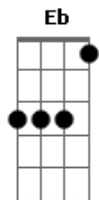

© ukulele-chords.com