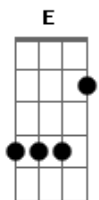

© ukulele-chords.com