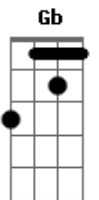

Kid Abelha - Solidão, Bom Dia

B tom:

George Israel / Paula Toller

^{Ab} deu formiga em minha ^E cama
^{Gb} hoje é um dia ^{Ab} comum
^E não acabou a guerra
^{Gb} não há 1 novo amor
 a solidão me conhece
 vou tentando esquecer
 mas ela chega, me olha
 e estende a sua mão
^E então só resta ^{Gb} ^{Eb} lhe dizer

a solidão telefona
 eu tento não atender
 mas ela deixa recado
 "Onde está você?"
 então só resta responder

Acordes

© ukulele-chords.com

© ukulele-chords.com

© ukulele-chords.com

© ukulele-chords.com

© ukulele-chords.com