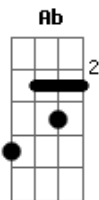

© ukulele-chords.com