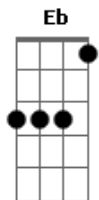

Kid Abelha - Solidão, Bom Dia

B tom:

George Israel / Paula Toller

^{Ab} deu formiga em minha ^E cama
^{Gb} hoje é um dia ^{Ab} comum
^E não acabou a guerra
^{Gb} não há 1 novo amor
 a solidão me conhece
 vou tentando esquecer
 mas ela chega, me olha
 e estende a sua mão
^E então só resta ^{Gb} ^{Eb} lhe dizer

a solidão telefona
 eu tento não atender
 mas ela deixa recado
 "Onde está você?"
 então só resta responder

Acordes

© ukulele-chords.com

© ukulele-chords.com

© ukulele-chords.com

© ukulele-chords.com

© ukulele-chords.com