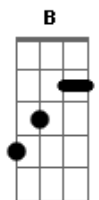

Kid Abelha - Solidão, Bom Dia

B tom:

George Israel / Paula Toller

Ab E
deu formiga em minha cama
Gb Ab
hoje é um dia comum
E
não acabou a guerra
Gb Ab
não há 1 novo amor

a solidão me conhece
vou tentando esquecer
mas ela chega, me olha
e estende a sua mão
E Gb Eb
então só resta lhe dizer

Ab
solidão, bom dia!
E Gb Ab
abre a porta, pode entrar

ninguém faz aniversário
não chegou o verão
nada de extraordinário
é só a solidão

a solidão aparece
vou tentando evitar
mas ela chega na hora
não é de atrasar
então só resta convidar

a solidão telefona
eu tento não atender
mas ela deixa recado
"Onde está você?"
então só resta responder

Acordes

© ukulele-chords.com