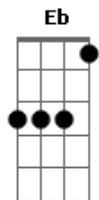

Kid Abelha - Solidão, Bom Dia

B tom:

George Israel / Paula Toller

^{Ab} deu formiga em minha ^E cama
^{Gb} hoje é um dia ^{Ab} comum
^E não acabou a guerra
^{Gb} não há 1 novo amor
 a solidão me conhece
 vou tentando esquecer
 mas ela chega, me olha
 e estende a sua mão
^E então só resta ^{Gb} ^{Eb} lhe dizer

a solidão telefona
 eu tento não atender
 mas ela deixa recado
 "Onde está você?"
 então só resta responder

Acordes

© ukulele-chords.com

© ukulele-chords.com

© ukulele-chords.com

© ukulele-chords.com

© ukulele-chords.com