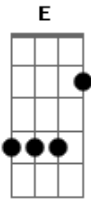

© ukulele-chords.com