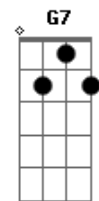

© ukulele-chords.com