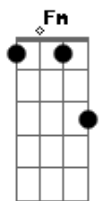

© ukulele-chords.com