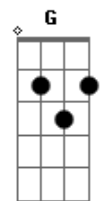

© ukulele-chords.com