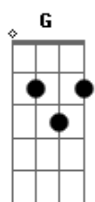

Kid Abelha - Pega Vida

Tom: G

(George Israel / Paula Toller)

[Intro:] G D C D G

Em alguns bilhões de anos vamos nos mudar daqui
 O sol vai explodir e a Terra vai sumir
 As idéias muito simples são difíceis de aceitar
 Ir à praia e mergulhar no mar antes de tudo se acabar

Quando o céu tá carregado é sinal que vai chover
 Não é tão complicado ter prazer em dar prazer

Pega vida em mim, tenta a sorte em mim
 Salva o que é seu em mim
 Pega vida em mim zera o jogo em mim
 Cuida do que é seu em mim

Não é bem felicidade, mas ainda fico a fim
 Querer o que se pode é liberdade sim
 As idéias muito simples são difíceis de aceitar
 Dar um beijo e se deixar levar antes de tudo se acabar

Acordes

© ukulele-chords.com