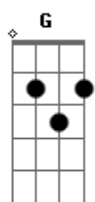

Kid Abelha - Pega Vida

Tom: G

(George Israel / Paula Toller)

[Intro:] G D C D G

Em alguns bilhões de anos vamos nos mudar daqui
O sol vai explodir e a Terra vai sumir
As idéias muito simples são difíceis de aceitar
Ir à praia e mergulhar no mar antes de tudo se acabar

Quando o céu tá carregado é sinal que vai chover
Não é tão complicado ter prazer em dar prazer

Pega vida em mim, tenta a sorte em mim
Salva o que é seu em mim
Pega vida em mim zera o jogo em mim
Cuida do que é seu em mim

Não é bem felicidade, mas ainda fico a fim
Querer o que se pode é liberdade sim
As idéias muito simples são difíceis de aceitar
Dar um beijo e se deixar levar antes de tudo se acabar

Acordes

© ukulele-chords.com