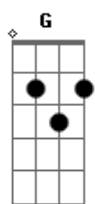

Kid Abelha - Pega Vida

Tom: G

(George Israel / Paula Toller)

[Intro:] G D C D G

Em alguns bilhões de anos vamos nos mudar daqui
 O sol vai explodir e a Terra vai sumir
 As idéias muito simples são difíceis de aceitar
 Ir à praia e mergulhar no mar antes de tudo se acabar

Quando o céu tá carregado é sinal que vai chover
 Não é tão complicado ter prazer em dar prazer

Pega vida em mim, tenta a sorte em mim
 Salva o que é seu em mim
 Pega vida em mim zera o jogo em mim
 Cuida do que é seu em mim

Não é bem felicidade, mas ainda fico a fim
 Querer o que se pode é liberdade sim
 As idéias muito simples são difíceis de aceitar
 Dar um beijo e se deixar levar antes de tudo se acabar

Acordes

© ukulele-chords.com