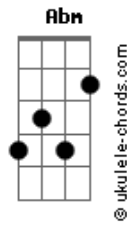

© ukulele-chords.com