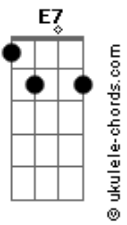

© ukulele-chords.com