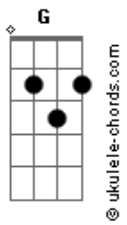

© ukulele-chords.com