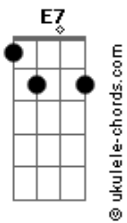

© ukulele-chords.com