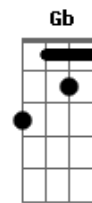

© ukulele-chords.com