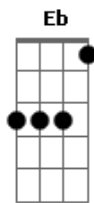

© ukulele-chords.com