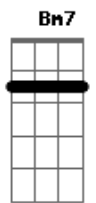

© ukulele-chords.com