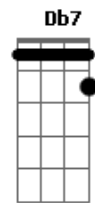

© ukulele-chords.com