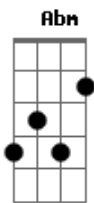

© ukulele-chords.com