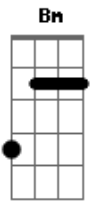

A
© ukulele-chords.com

Gbm7
© ukulele-chords.com

B
© ukulele-chords.com

Bm
© ukulele-chords.com