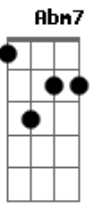

© ukulele-chords.com