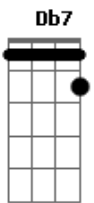

© ukulele-chords.com