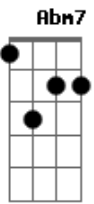

Kid Abelha - Órion

Tom: A

(George Israel / Paula Toller)

[Intro:] Gbm7 Dbm7

(Gbm7 Dbm7)
 Órion daqui se vê em pé
 Dizem até que Artemis o matou por amor
 Mas eu não levo fé

(Gbm7 Dbm7)
 Longe eu posso ser ninguém
 Pois longe ser ninguém é ok
 Novo chão velha constelação
 Dá saudade de ouvir falar
 Saudade de sentir

Bm7 Db7 Db7
 Saudade de te encontrar

Gb Gb7 B Bm
 Vai amanhecer

Gb Gb7
 Aí que horas são?

B Bm
 Aqui faz tanto frio

Gb Gb7
 Aí é verão

B Bm
 Vai amanhecer
 Ah...eu tinha um vidão

Lua crescente daqui se vê um d
 d de down, não leva a mal, por favor
 Aqui tá zero grau
 Dá preguiça de explicar
 Saudade de sentir
 Saudade de voltar

Acordes

A
 © ukulele-chords.com

Gbm7
 © ukulele-chords.com

Dbm7
 © ukulele-chords.com

Abm
 © ukulele-chords.com

Eb
 © ukulele-chords.com

Db7
 © ukulele-chords.com

Bm7
 © ukulele-chords.com

Gb
 © ukulele-chords.com

Gb7
 © ukulele-chords.com

B
 © ukulele-chords.com

Bm
 © ukulele-chords.com

Abm7
 © ukulele-chords.com