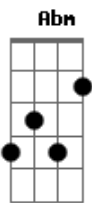

# Kid Abelha - Órion

Tom: A

( George Israel / Paula Toller )

[Intro:] Gbm7 Dbm7

( Gbm7 Dbm7 )  
 Órion daqui se vê em pé  
 Dizem até que Artemis o matou por amor  
 Mas eu não levo fé

( Gbm7 Dbm7 )  
 Longe eu posso ser ninguém  
 Pois longe ser ninguém é ok  
 Novo chão velha constelação  
 Dá saudade de ouvir falar  
 Saudade de sentir

Bm7 Db7 Db7  
 Saudade de te encontrar

Gb Gb7 B Bm  
 Vai amanhecer

Gb Gb7  
 Aí que horas são?

B Bm  
 Aqui faz tanto frio

Gb Gb7  
 Aí é verão

B Bm  
 Vai amanhecer  
 Ah...eu tinha um vidão

Lua crescente daqui se vê um d  
 d de down, não leva a mal, por favor  
 Aqui tá zero grau  
 Dá preguiça de explicar  
 Saudade de sentir  
 Saudade de voltar

## Acordes

A  
 © ukulele-chords.com

Gbm7  
 © ukulele-chords.com

Dbm7  
 © ukulele-chords.com

Abm  
 © ukulele-chords.com

Eb  
 © ukulele-chords.com

Db7  
 © ukulele-chords.com

Bm7  
 © ukulele-chords.com