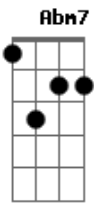

© ukulele-chords.com