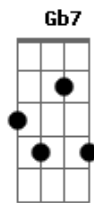

Gb
© ukulele-chords.com

Gb7
© ukulele-chords.com