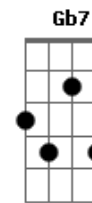

© ukulele-chords.com

© ukulele-chords.com