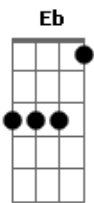

Kid Abelha - Órion

Tom: A

(George Israel / Paula Toller)

[Intro:] Gbm7 Dbm7

(Gbm7 Dbm7)
 Órion daqui se vê em pé
 Dizem até que Artemis o matou por amor
 Mas eu não levo fé

(Gbm7 Dbm7)
 Longe eu posso ser ninguém
 Pois longe ser ninguém é ok
 Novo chão velha constelação
 Dá saudade de ouvir falar
 Saudade de sentir

Bm7 Db7 Db7
 Saudade de te encontrar

Gb Gb7 B Bm
 Vai amanhecer

Gb Gb7
 Aí que horas são?

B Bm
 Aqui faz tanto frio

Gb Gb7
 Aí é verão

B Bm
 Vai amanhecer
 Ah...eu tinha um vidão

Lua crescente daqui se vê um d
 d de down, não leva a mal, por favor
 Aqui tá zero grau
 Dá preguiça de explicar
 Saudade de sentir
 Saudade de voltar

Acordes

A
 © ukulele-chords.com

Gbm7
 © ukulele-chords.com

Dbm7
 © ukulele-chords.com

Abm
 © ukulele-chords.com

Eb
 © ukulele-chords.com

Db7
 © ukulele-chords.com

Bm7
 © ukulele-chords.com