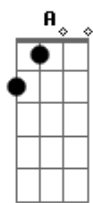

B
© ukulele-chords.com

Kid Abelha - Órion

Tom: A

(George Israel / Paula Toller)

[Intro:] Gbm7 Dbm7

(Gbm7 Dbm7)
Órion daqui se vê em pé
Dizem até que Artemis o matou por amor
Mas eu não levo fé

(Gbm7 Dbm7)
Longe eu posso ser ninguém
Pois longe ser ninguém é ok
Novo chão velha constelação
Dá saudade de ouvir falar
Saudade de sentir

Bm7 Db7 Db7
Saudade de te encontrar

Gb Gb7 B Bm
Vai amanhecer

Gb Gb7
Aí que horas são?

B Bm
Aqui faz tanto frio

Gb Gb7
Aí é verão

B Bm
Vai amanhecer
Ah...eu tinha um vidão

Lua crescente daqui se vê um d
d de down, não leva a mal, por favor
Aqui tá zero grau
Dá preguiça de explicar
Saudade de sentir
Saudade de voltar

Acordes

A
© ukulele-chords.com