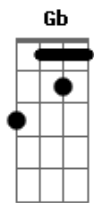

Kid Abelha - Órion

Tom: A

(George Israel / Paula Toller)

[Intro:] Gbm7 Dbm7

(Gbm7 Dbm7)
 Órion daqui se vê em pé
 Dizem até que Artemis o matou por amor
 Mas eu não levo fé

(Gbm7 Dbm7)
 Longe eu posso ser ninguém
 Pois longe ser ninguém é ok
 Novo chão velha constelação
 Dá saudade de ouvir falar
 Saudade de sentir

Bm7 Db7 Db7
 Saudade de te encontrar

Gb Gb7 B Bm
 Vai amanhecer

Gb Gb7
 Aí que horas são?

B Bm
 Aqui faz tanto frio

Gb Gb7
 Aí é verão

B Bm
 Vai amanhecer
 Ah...eu tinha um vidão

Lua crescente daqui se vê um d
 d de down, não leva a mal, por favor
 Aqui tá zero grau
 Dá preguiça de explicar
 Saudade de sentir
 Saudade de voltar

Acordes

A
 © ukulele-chords.com

Gbm7
 © ukulele-chords.com

Dbm7
 © ukulele-chords.com

Abm
 © ukulele-chords.com

Eb
 © ukulele-chords.com

Db7
 © ukulele-chords.com

Bm7
 © ukulele-chords.com