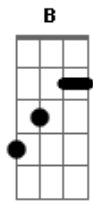

A
© ukulele-chords.com

B
© ukulele-chords.com