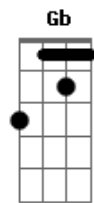

© ukulele-chords.com