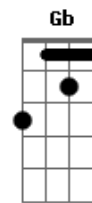

# Kid Abelha - Órion

Tom: A

( George Israel / Paula Toller )

[Intro:] Gbm7 Dbm7

( Gbm7 Dbm7 )  
 Órion daqui se vê em pé  
 Dizem até que Artemis o matou por amor  
 Mas eu não levo fé

( Gbm7 Dbm7 )  
 Longe eu posso ser ninguém  
 Pois longe ser ninguém é ok  
 Novo chão velha constelação  
 Dá saudade de ouvir falar  
 Saudade de sentir

Bm7 Db7 Db7  
 Saudade de te encontrar

Gb Gb7 B Bm  
 Vai amanhecer

Gb Gb7  
 Aí que horas são?

B Bm  
 Aqui faz tanto frio

Gb Gb7  
 Aí é verão

B Bm  
 Vai amanhecer  
 Ah...eu tinha um vidão

Lua crescente daqui se vê um d  
 d de down, não leva a mal, por favor  
 Aqui tá zero grau  
 Dá preguiça de explicar  
 Saudade de sentir  
 Saudade de voltar

## Acordes

A  
 © ukulele-chords.com

Gbm7  
 © ukulele-chords.com

Dbm7  
 © ukulele-chords.com

Abm  
 © ukulele-chords.com

Eb  
 © ukulele-chords.com

Db7  
 © ukulele-chords.com

Bm7  
 © ukulele-chords.com