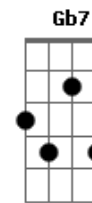

Gb
© ukulele-chords.com

Gb7
© ukulele-chords.com