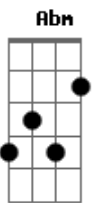

© ukulele-chords.com