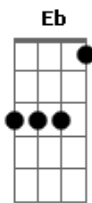

# Kid Abelha - Órion

Tom: A

( George Israel / Paula Toller )

[Intro:] Gbm7 Dbm7

( Gbm7 Dbm7 )  
 Órion daqui se vê em pé  
 Dizem até que Artemis o matou por amor  
 Mas eu não levo fé

( Gbm7 Dbm7 )  
 Longe eu posso ser ninguém  
 Pois longe ser ninguém é ok  
 Novo chão velha constelação  
 Dá saudade de ouvir falar  
 Saudade de sentir

Bm7 Db7 Db7  
 Saudade de te encontrar

Gb Gb7 B Bm  
 Vai amanhecer

Gb Gb7  
 Aí que horas são?

B Bm  
 Aqui faz tanto frio

Gb Gb7  
 Aí é verão

B Bm  
 Vai amanhecer  
 Ah...eu tinha um vidão

Lua crescente daqui se vê um d  
 d de down, não leva a mal, por favor  
 Aqui tá zero grau  
 Dá preguiça de explicar  
 Saudade de sentir  
 Saudade de voltar

## Acordes

A  
 © ukulele-chords.com

Gbm7  
 © ukulele-chords.com

Dbm7  
 © ukulele-chords.com

Abm  
 © ukulele-chords.com

Eb  
 © ukulele-chords.com

Db7  
 © ukulele-chords.com

Bm7  
 © ukulele-chords.com