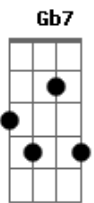

© ukulele-chords.com

© ukulele-chords.com