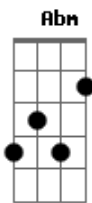

© ukulele-chords.com