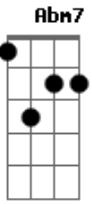

# Kid Abelha - Órion

Tom: A

( George Israel / Paula Toller )

[Intro:] Gbm7 Dbm7

( Gbm7 Dbm7 )  
 Órion daqui se vê em pé  
 Dizem até que Artemis o matou por amor  
 Mas eu não levo fé

( Gbm7 Dbm7 )  
 Longe eu posso ser ninguém  
 Pois longe ser ninguém é ok  
 Novo chão velha constelação  
 Dá saudade de ouvir falar  
 Saudade de sentir

Bm7 Db7 Db7  
 Saudade de te encontrar

Gb Gb7 B Bm  
 Vai amanhecer

Gb Gb7  
 Aí que horas são?

B Bm  
 Aqui faz tanto frio

Gb Gb7  
 Aí é verão

B Bm  
 Vai amanhecer  
 Ah...eu tinha um vidão

Lua crescente daqui se vê um d  
 d de down, não leva a mal, por favor  
 Aqui tá zero grau  
 Dá preguiça de explicar  
 Saudade de sentir  
 Saudade de voltar

## Acordes

A  
 © ukulele-chords.com

Gbm7  
 © ukulele-chords.com

Dbm7  
 © ukulele-chords.com

Abm  
 © ukulele-chords.com

Eb  
 © ukulele-chords.com

Db7  
 © ukulele-chords.com

Bm7  
 © ukulele-chords.com

Gb  
 © ukulele-chords.com

Gb7  
 © ukulele-chords.com

B  
 © ukulele-chords.com

Bm  
 © ukulele-chords.com

Abm7  
 © ukulele-chords.com