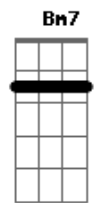

Bm7 Db7 Db7
 Saudade de te encontrar

Gb Gb7 B Bm
 Vai amanhecer

Gb Gb7
 Aí que horas são?

B Bm
 Aqui faz tanto frio

Gb Gb7
 Aí é verão

B Bm
 Vai amanhecer
 Ah...eu tinha um vidão

Lua crescente daqui se vê um d
 d de down, não leva a mal, por favor
 Aqui tá zero grau
 Dá preguiça de explicar
 Saudade de sentir
 Saudade de voltar

Acordes

A
 © ukulele-chords.com

Gbm7
 © ukulele-chords.com

Dbm7
 © ukulele-chords.com

Abm
 © ukulele-chords.com

Eb
 © ukulele-chords.com

Db7
 © ukulele-chords.com

Bm7
 © ukulele-chords.com