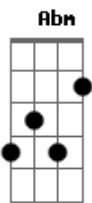

© ukulele-chords.com