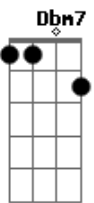

Gbm7
© ukulele-chords.com

Abm7
© ukulele-chords.com

Dbm7
© ukulele-chords.com