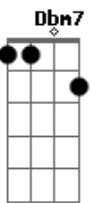

Gbm7
© ukulele-chords.com

Abm7
© ukulele-chords.com

Dbm7
© ukulele-chords.com