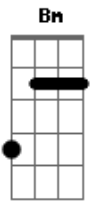

© ukulele-chords.com