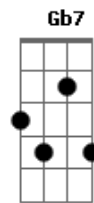

© ukulele-chords.com

© ukulele-chords.com