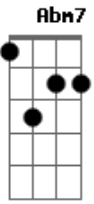

© ukulele-chords.com