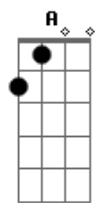

Kid Abelha - Órion

Tom: A

(George Israel / Paula Toller)

[Intro:] Gbm7 Dbm7

(Gbm7 Dbm7)
Órion daqui se vê em pé
Dizem até que Artemis o matou por amor
Mas eu não levo fé

(Gbm7 Dbm7)
Longe eu posso ser ninguém
Pois longe ser ninguém é ok
Novo chão velha constelação
Dá saudade de ouvir falar
Saudade de sentir

Bm7 Db7 Db7
Saudade de te encontrar

Gb Gb7 B Bm
Vai amanhecer

Gb Gb7
Aí que horas são?

B Bm
Aqui faz tanto frio

Gb Gb7
Aí é verão

B Bm
Vai amanhecer
Ah...eu tinha um vidão

Lua crescente daqui se vê um d
d de down, não leva a mal, por favor
Aqui tá zero grau
Dá preguiça de explicar
Saudade de sentir
Saudade de voltar

Acordes