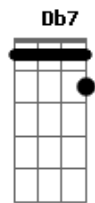

Bm7 Db7 Db7
 Saudade de te encontrar

Gb Gb7 B Bm
 Vai amanhecer

Gb Gb7
 Aí que horas são?

B Bm
 Aqui faz tanto frio

Gb Gb7
 Aí é verão

B Bm
 Vai amanhecer
 Ah...eu tinha um vidão

Lua crescente daqui se vê um d
 d de down, não leva a mal, por favor
 Aqui tá zero grau
 Dá preguiça de explicar
 Saudade de sentir
 Saudade de voltar

Acordes

A
 © ukulele-chords.com

Gbm7
 © ukulele-chords.com

Dbm7
 © ukulele-chords.com

Abm
 © ukulele-chords.com

Eb
 © ukulele-chords.com

Db7
 © ukulele-chords.com

Bm7
 © ukulele-chords.com