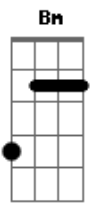

© ukulele-chords.com