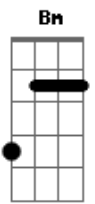

© ukulele-chords.com