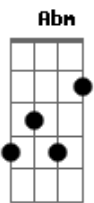

Kid Abelha - Órion

Tom: A

(George Israel / Paula Toller)

[Intro:] Gbm7 Dbm7

(Gbm7 Dbm7)
 Órion daqui se vê em pé
 Dizem até que Artemis o matou por amor
 Mas eu não levo fé

(Gbm7 Dbm7)
 Longe eu posso ser ninguém
 Pois longe ser ninguém é ok
 Novo chão velha constelação
 Dá saudade de ouvir falar
 Saudade de sentir

Bm7 Db7 Db7
 Saudade de te encontrar

Gb Gb7 B Bm
 Vai amanhecer

Gb Gb7
 Aí que horas são?

B Bm
 Aqui faz tanto frio

Gb Gb7
 Aí é verão

B Bm
 Vai amanhecer
 Ah...eu tinha um vidão

Lua crescente daqui se vê um d
 d de down, não leva a mal, por favor
 Aqui tá zero grau
 Dá preguiça de explicar
 Saudade de sentir
 Saudade de voltar

Acordes

A
 © ukulele-chords.com

Gbm7
 © ukulele-chords.com

Dbm7
 © ukulele-chords.com

Abm
 © ukulele-chords.com

Eb
 © ukulele-chords.com

Db7
 © ukulele-chords.com

Bm7
 © ukulele-chords.com