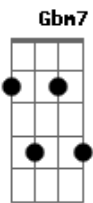

A
© ukulele-chords.com

Bm
© ukulele-chords.com

Gbm7
© ukulele-chords.com