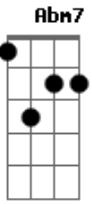

Gbm7
© ukulele-chords.com

Dbm7
© ukulele-chords.com

Bm
© ukulele-chords.com

Abm7
© ukulele-chords.com