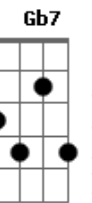

© ukulele-chords.com

© ukulele-chords.com