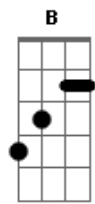

A
© ukulele-chords.com

B
© ukulele-chords.com