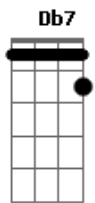

© ukulele-chords.com