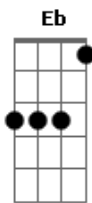

© ukulele-chords.com