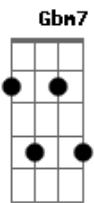

© ukulele-chords.com