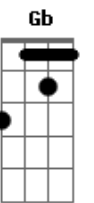

© ukulele-chords.com