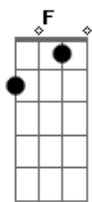

Kid Abelha - No seu lugar

Tom: F

(intro) (repete durante boa parte da música)

...estou

(solo)

____x2

=sequência repetida várias vezes(bem rápido)

(solo - acústico Mtv)

(solo)

F Bb F Bb
Desde que estamos aqui eu não quero saber
F Bb F Bb F Bb
Quanto tempo se passou quem sou eu e onde estou

F Bb F Dm C Bb
Será que fomos apressados ou foi o tempo que parou
C Bb C F Bb
Será que estamos parados congelados no espaço

F Bb F Dm C Bb
Desde que estamos aqui eu não quero saber
C Bb C
Quem está por cima quem está por baixo

F Bb
Com você o tempo pára
Dm Bb
Sem você o tempo voa
F Bb
Sem você eu perco o tempo
Dm C
Com você me sinto imortal

F C Bb
Eu quero ver você
F
Ficar no meu lugar
C Bb
Eu quero ser você
F Bb F Bb
Ficar no seu lugar

Acordes