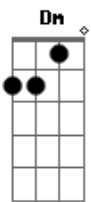

Kid Abelha - No seu lugar

Tom: F

(intro) (repete durante boa parte da música)

...estou

(solo)

____x2

=sequência repetida várias vezes(bem rápido)

(solo - acústico Mtv)

F C Bb
 Eu quero ver você
 F
 Ficar no meu lugar
 C Bb
 Eu quero ser você
 F Bb F Bb
 Ficar no seu lugar

Acordes

© ukulele-chords.com

© ukulele-chords.com

© ukulele-chords.com

© ukulele-chords.com