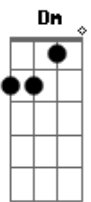

Kid Abelha - No seu lugar

Tom: F

(intro) (repete durante boa parte da música)

...estou

(solo)

____x2

=sequência repetida várias vezes(bem rápido)

(solo - acústico Mtv)

F C Bb
 Eu quero ver você
 F
 Ficar no meu lugar
 C Bb
 Eu quero ser você
 F Bb F Bb
 Ficar no seu lugar

Acordes

© ukulele-chords.com

© ukulele-chords.com

© ukulele-chords.com

© ukulele-chords.com