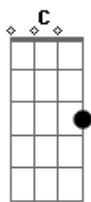

Kid Abelha - No seu lugar

Tom: F

(intro) (repete durante boa parte da música)

...estou

(solo)

____x2

=sequência repetida várias vezes(bem rápido)

(solo - acústico Mtv)

F C Bb
 Eu quero ver você
 F
 Ficar no meu lugar
 C Bb
 Eu quero ser você
 F Bb F Bb
 Ficar no seu lugar

Acordes

© ukulele-chords.com

© ukulele-chords.com

© ukulele-chords.com

© ukulele-chords.com