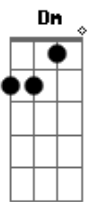

© ukulele-chords.com

© ukulele-chords.com