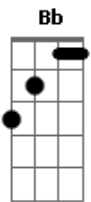

Kid Abelha - No seu lugar

Tom: F

(intro) (repete durante boa parte da música)

...estou

(solo)

____x2

=sequência repetida várias vezes(bem rápido)

(solo - acústico Mtv)

F Bb F Dm C Bb
 Desde que estamos aqui eu não quero saber
 C Bb C
 Quem está por cima quem está por baixo

F Bb
 Com você o tempo pára
 Dm Bb
 Sem você o tempo voa
 F Bb
 Sem você eu perco o tempo
 Dm C
 Com você me sinto imortal

F C Bb
 Eu quero ver você
 F
 Ficar no meu lugar
 C Bb
 Eu quero ser você
 F Bb F Bb
 Ficar no seu lugar

Acordes

© ukulele-chords.com

© ukulele-chords.com

© ukulele-chords.com

© ukulele-chords.com