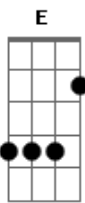

Kid Abelha - Minas - São Paulo

Tom: E

George Israel / Paula Toller

E
A alergia branca da manhã
Gbm B
que o meio-dia irá secar
Bm
cobre as curvas verdes do café
Db7
desenhadas prá se apreciar

Gbm B7
Do alto de aviões comuns
Gbm B7

por alguns olhos normais
G A B
por algumas naves espaciais
A alergia branca dissolveu
Já são 8 horas da manhã
Sobre as nuvens altas não se vê
rios, morros, casas nem cafezais

Gbm B7
Só há sapatos comuns
Gbm B7
com suas pressas habituais
G F
Só há pessoas normais
A B Db
com seus objetos pessoais

Acordes