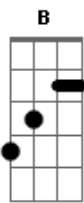

© ukulele-chords.com