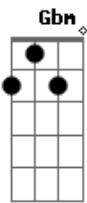

© ukulele-chords.com