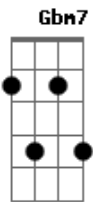

© ukulele-chords.com

© ukulele-chords.com