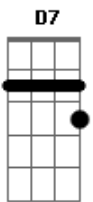

© ukulele-chords.com