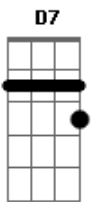

Kid Abelha - Mais Louco

Tom: D

De: George Israel, Nilo Romero e Paula Toller

Int: (Gbm7 Bm7 Gbm7 Bm7)

Gbm7 Bm7
Tudo o que eu desejo ver você já viveu
Gbm7 Bm7
Tudo o que eu quero ter um dia foi teu
Gbm7 Bm7
Não te surpreende o que tira o meu sono
Gbm7 Bm7
Não entendo o que te faz gostar do que eu sou
D7 Db7 Bm7 Db7
O sol ainda brilha forte e a noite ta tão longe
D7 Db7 Bm7 Db7
No meu livro inda é prefácio, o seu termina hoje
Intro: DUÇÃO

Gbm7 D7 Gbm7 D7
Mais louco, do que eu sempre quis ser
Gbm7 D7 Gbm7 D7
Sempre, mais louco que você
Intro: DUÇÃO

D7 Db7 Bm7 Db7
O sol ainda brilha forte, a morte ta tão longe
D7 Db7 Bm7 Db7
Num outro planeta, numa ilha no meio do mar

Gbm7 D7 Gbm7 D7
Mais louco, do que eu sempre quis ser
Gbm7 D7 Gbm7 D7
Sempre mais louco que você
Gbm7 D7 Gbm7 D7
Mais louco, do que eu sempre quis ser
Gbm7 D7 Gbm7 D7
Sempre muito, muito mais que você
Intro: DUÇÃO

Mais louco...

Acordes

© ukulele-chords.com

© ukulele-chords.com

© ukulele-chords.com

© ukulele-chords.com

© ukulele-chords.com