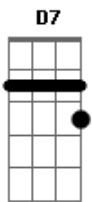

Kid Abelha - Mais Louco

Tom: D

De: George Israel, Nilo Romero e Paula Toller

Int: (Gbm7 Bm7 Gbm7 Bm7)

Gbm7 Bm7
Tudo o que eu desejo ver você já viveu
Gbm7 Bm7
Tudo o que eu quero ter um dia foi teu
Gbm7 Bm7
Não te surpreende o que tira o meu sono
Gbm7 Bm7
Não entendo o que te faz gostar do que eu sou
D7 Db7 Bm7 Db7
O sol ainda brilha forte e a noite ta tão longe
D7 Db7 Bm7 Db7
No meu livro inda é prefácio, o seu termina hoje
Intro: DUÇÃO

Gbm7 D7 Gbm7 D7
Mais louco, do que eu sempre quis ser
Gbm7 D7 Gbm7 D7
Sempre, mais louco que você
Intro: DUÇÃO

D7 Db7 Bm7 Db7
O sol ainda brilha forte, a morte ta tão longe
D7 Db7 Bm7 Db7
Num outro planeta, numa ilha no meio do mar

Gbm7 D7 Gbm7 D7
Mais louco, do que eu sempre quis ser
Gbm7 D7 Gbm7 D7
Sempre mais louco que você
Gbm7 D7 Gbm7 D7
Mais louco, do que eu sempre quis ser
Gbm7 D7 Gbm7 D7
Sempre muito, muito mais que você
Intro: DUÇÃO

Mais louco...

Acordes

© ukulele-chords.com

© ukulele-chords.com

© ukulele-chords.com

© ukulele-chords.com

© ukulele-chords.com