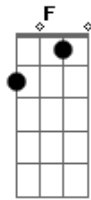

© ukulele-chords.com