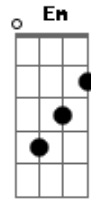

© ukulele-chords.com