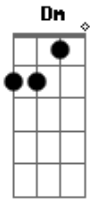

© ukulele-chords.com