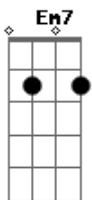

© ukulele-chords.com