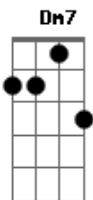

© ukulele-chords.com