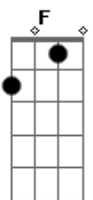

© ukulele-chords.com