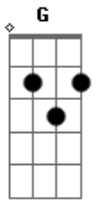

Kid Abelha - Fixação

Tom: D

(intro/refrão) ...alone

(intro) fixação.. (solo)

Bm G A Bm G A
 Seu rosto na tevê parece um milagre
 Bm G A Bm D A
 Uma perfeição nos mínimos detalhes
 Bm G A Bm G A
 Eu mudo o canal, eu viro a página
 Bm G A Bm D A
 Mas você me persegue por todos os lugares
 Gbm G
 Eu vejo seu poster na folha central
 Em A
 Beijo sua boca te falo bobagens

Bm G A
 Fixação, seus olhos no retrato
 Bm G A
 Fixação, minha assombração

Bm G A
 Fixação, fantasmas no meu quarto
 Bm G A
 Fixação, I want to be alone

Bm G A Bm G A
 Preciso de uma chance de tocar em você
 Bm G A Bm D A
 Captar a vibração que sinto em sua imagem
 Bm G A Bm G A
 Fecho os olhos pra te ver você nem percebe
 Bm G A Bm D A
 Penso em provas de amor ensaio um show passional
 Gbm G
 Eu vejo seu poster na folha central
 Em A
 Beijo sua boca te falo bobagens

Bm G A
 Fixação, seus olhos no retrato
 Bm G A
 Fixação, minha assombração
 Bm G A
 Fixação, fantasmas no meu quarto
 Bm G A
 Fixação, I want to be alone

Acordes

© ukulele-chords.com

© ukulele-chords.com