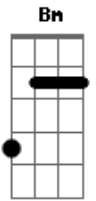

Kid Abelha - Fixação

Tom: D

(intro/refrão) ...alone

(intro) fixação.. (solo)

Bm G A Bm G A
 Seu rosto na tevê parece um milagre
 Bm G A Bm D A
 Uma perfeição nos mínimos detalhes
 Bm G A Bm G A
 Eu mudo o canal, eu viro a página
 Bm G A Bm D A
 Mas você me persegue por todos os lugares
 Gbm G
 Eu vejo seu poster na folha central
 Em A
 Beijo sua boca te falo bobagens

Bm G A
 Fixação, seus olhos no retrato
 Bm G A
 Fixação, minha assombração

Bm G A
 Fixação, fantasmas no meu quarto
 Bm G A
 Fixação, I want to be alone

Bm G A Bm G A
 Preciso de uma chance de tocar em você
 Bm G A Bm D A
 Captar a vibração que sinto em sua imagem
 Bm G A Bm G A
 Fecho os olhos pra te ver você nem percebe
 Bm G A Bm D A
 Penso em provas de amor ensaio um show passional
 Gbm G
 Eu vejo seu poster na folha central
 Em A
 Beijo sua boca te falo bobagens

Bm G A
 Fixação, seus olhos no retrato
 Bm G A
 Fixação, minha assombração
 Bm G A
 Fixação, fantasmas no meu quarto
 Bm G A
 Fixação, I want to be alone

Acordes

© ukulele-chords.com

© ukulele-chords.com