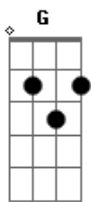

Kid Abelha - Fixação

Tom: D

(intro/refrão) ...alone

(intro) fixação.. (solo)

Bm G A Bm G A
 Seu rosto na tevê parece um milagre
 Bm G A Bm D A
 Uma perfeição nos mínimos detalhes
 Bm G A Bm G A
 Eu mudo o canal, eu viro a página
 Bm G A Bm D A
 Mas você me persegue por todos os lugares
 Gbm G
 Eu vejo seu poster na folha central
 Em A
 Beijo sua boca te falo bobagens

Bm G A
 Fixação, seus olhos no retrato
 Bm G A
 Fixação, minha assombração

Bm G A
 Fixação, fantasmas no meu quarto
 Bm G A
 Fixação, I want to be alone

Bm G A Bm G A
 Preciso de uma chance de tocar em você
 Bm G A Bm D A
 Captar a vibração que sinto em sua imagem
 Bm G A Bm G A
 Fecho os olhos pra te ver você nem percebe
 Bm G A Bm D A
 Penso em provas de amor ensaio um show passional
 Gbm G
 Eu vejo seu poster na folha central
 Em A
 Beijo sua boca te falo bobagens

Bm G A
 Fixação, seus olhos no retrato
 Bm G A
 Fixação, minha assombração
 Bm G A
 Fixação, fantasmas no meu quarto
 Bm G A
 Fixação, I want to be alone

Acordes

© ukulele-chords.com

© ukulele-chords.com