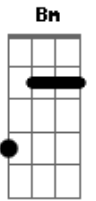

Kid Abelha - Fixação

Tom: D

(intro/refrão) ...alone

(intro) fixação.. (solo)

Bm G A Bm G A
 Seu rosto na tevê parece um milagre
 Bm G A Bm D A
 Uma perfeição nos mínimos detalhes
 Bm G A Bm G A
 Eu mudo o canal, eu viro a página
 Bm G A Bm D A
 Mas você me persegue por todos os lugares
 Gbm G
 Eu vejo seu poster na folha central
 Em A
 Beijo sua boca te falo bobagens

Bm G A
 Fixação, seus olhos no retrato
 Bm G A
 Fixação, minha assombração

Bm G A
 Fixação, fantasmas no meu quarto
 Bm G A
 Fixação, I want to be alone

Bm G A Bm G A
 Preciso de uma chance de tocar em você
 Bm G A Bm D A
 Captar a vibração que sinto em sua imagem
 Bm G A Bm G A
 Fecho os olhos pra te ver você nem percebe
 Bm G A Bm D A
 Penso em provas de amor ensaio um show passional
 Gbm G
 Eu vejo seu poster na folha central
 Em A
 Beijo sua boca te falo bobagens

Bm G A
 Fixação, seus olhos no retrato
 Bm G A
 Fixação, minha assombração
 Bm G A
 Fixação, fantasmas no meu quarto
 Bm G A
 Fixação, I want to be alone

Acordes

© ukulele-chords.com

© ukulele-chords.com