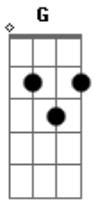

Kid Abelha - Fixação

Tom: D

(intro/refrão) ...alone

(intro) fixação.. (solo)

Bm G A Bm G A
 Seu rosto na tevê parece um milagre
 Bm G A Bm D A
 Uma perfeição nos mínimos detalhes
 Bm G A Bm G A
 Eu mudo o canal, eu viro a página
 Bm G A Bm D A
 Mas você me persegue por todos os lugares
 Gbm G
 Eu vejo seu poster na folha central
 Em A
 Beijo sua boca te falo bobagens

Bm G A
 Fixação, seus olhos no retrato
 Bm G A
 Fixação, minha assombrção

Bm G A
 Fixação, fantasmas no meu quarto
 Bm G A
 Fixação, I want to be alone

Bm G A Bm G A
 Preciso de uma chance de tocar em você
 Bm G A Bm D A
 Captar a vibração que sinto em sua imagem
 Bm G A Bm G A
 Fecho os olhos pra te ver você nem percebe
 Bm G A Bm D A
 Penso em provas de amor ensaio um show passional
 Gbm G
 Eu vejo seu poster na folha central
 Em A
 Beijo sua boca te falo bobagens

Bm G A
 Fixação, seus olhos no retrato
 Bm G A
 Fixação, minha assombrção
 Bm G A
 Fixação, fantasmas no meu quarto
 Bm G A
 Fixação, I want to be alone

Acordes

© ukulele-chords.com

© ukulele-chords.com

© ukulele-chords.com