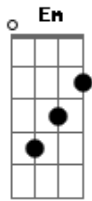

© ukulele-chords.com