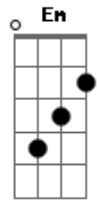

© ukulele-chords.com