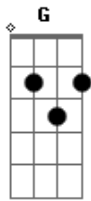

Kid Abelha - Fixação

Tom: D

(intro/refrão) ...alone

(intro) fixação.. (solo)

Bm G A Bm G A
 Seu rosto na tevê parece um milagre
 Bm G A Bm D A
 Uma perfeição nos mínimos detalhes
 Bm G A Bm G A
 Eu mudo o canal, eu viro a página
 Bm G A Bm D A
 Mas você me persegue por todos os lugares
 Gbm G
 Eu vejo seu poster na folha central
 Em A
 Beijo sua boca te falo bobagens

Bm G A
 Fixação, seus olhos no retrato
 Bm G A
 Fixação, minha assombração

Bm G A
 Fixação, fantasmas no meu quarto
 Bm G A
 Fixação, I want to be alone

Bm G A Bm G A
 Preciso de uma chance de tocar em você
 Bm G A Bm D A
 Captar a vibração que sinto em sua imagem
 Bm G A Bm G A
 Fecho os olhos pra te ver você nem percebe
 Bm G A Bm D A
 Penso em provas de amor ensaio um show passional
 Gbm G
 Eu vejo seu poster na folha central
 Em A
 Beijo sua boca te falo bobagens

Bm G A
 Fixação, seus olhos no retrato
 Bm G A
 Fixação, minha assombração
 Bm G A
 Fixação, fantasmas no meu quarto
 Bm G A
 Fixação, I want to be alone

Acordes

© ukulele-chords.com

© ukulele-chords.com