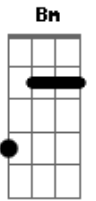

Kid Abelha - Fixação

Tom: D

(intro/refrão) ...alone

(intro) fixação.. (solo)

Bm G A Bm G A
 Seu rosto na tevê parece um milagre
 Bm G A Bm D A
 Uma perfeição nos mínimos detalhes
 Bm G A Bm G A
 Eu mudo o canal, eu viro a página
 Bm G A Bm D A
 Mas você me persegue por todos os lugares
 Gbm G
 Eu vejo seu poster na folha central
 Em A
 Beijo sua boca te falo bobagens

Bm G A
 Fixação, seus olhos no retrato
 Bm G A
 Fixação, minha assombrção

Bm G A
 Fixação, fantasmas no meu quarto
 Bm G A
 Fixação, I want to be alone

Bm G A Bm G A
 Preciso de uma chance de tocar em você
 Bm G A Bm D A
 Captar a vibração que sinto em sua imagem
 Bm G A Bm G A
 Fecho os olhos pra te ver você nem percebe
 Bm G A Bm D A
 Penso em provas de amor ensaio um show passional
 Gbm G
 Eu vejo seu poster na folha central
 Em A
 Beijo sua boca te falo bobagens

Bm G A
 Fixação, seus olhos no retrato
 Bm G A
 Fixação, minha assombrção
 Bm G A
 Fixação, fantasmas no meu quarto
 Bm G A
 Fixação, I want to be alone

Acordes

© ukulele-chords.com

© ukulele-chords.com

© ukulele-chords.com