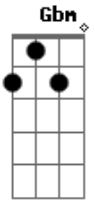

© ukulele-chords.com