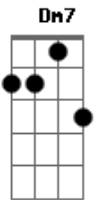

© ukulele-chords.com