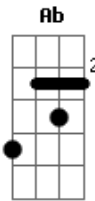

Kid Abelha - Dizer Não É Sim

Tom: F

intro:

C Am
Dizer não é dizer sim
Bb
Saber o que é bom pra mim
Am Bb C
Não é só dar um palpite

C Am
Dizer não é dizer sim
Bb
Dar um não ao que é ruim
Am Bb C
É mostrar o meu limite, é mostrar o meu limite

C Bb
Dizer não é dizer sim
C Bb
Dizer não é dizer sim...

Acordes

© ukulele-chords.com

© ukulele-chords.com

© ukulele-chords.com

© ukulele-chords.com

© ukulele-chords.com

© ukulele-chords.com