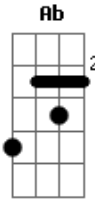

Kid Abelha - Dizer Não É Sim

Tom: F

intro:

C Am
Dizer não é dizer sim
Bb
Saber o que é bom pra mim
Am Bb C
Não é só dar um palpite

C Am
Dizer não é dizer sim
Bb
Dar um não ao que é ruim
Am Bb C
É mostrar o meu limite, é mostrar o meu limite

C Bb
Dizer não é dizer sim
C Bb
Dizer não é dizer sim...

Acordes

© ukulele-chords.com

© ukulele-chords.com

© ukulele-chords.com

© ukulele-chords.com

© ukulele-chords.com

© ukulele-chords.com