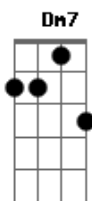

© ukulele-chords.com