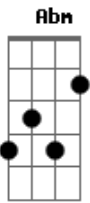

© ukulele-chords.com

© ukulele-chords.com