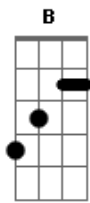

© ukulele-chords.com