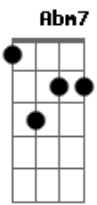

© ukulele-chords.com