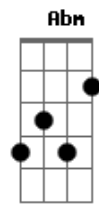

© ukulele-chords.com