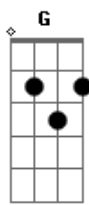

© ukulele-chords.com

© ukulele-chords.com