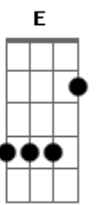

© ukulele-chords.com