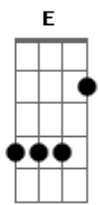

© ukulele-chords.com