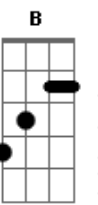

© ukulele-chords.com