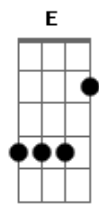

© ukulele-chords.com