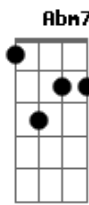

© ukulele-chords.com