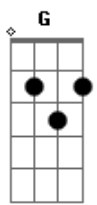

© ukulele-chords.com