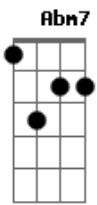

© ukulele-chords.com