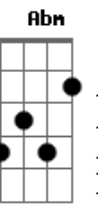

© ukulele-chords.com