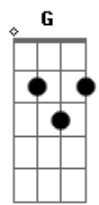

© ukulele-chords.com