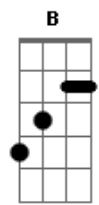

© ukulele-chords.com