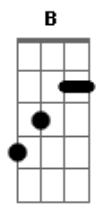

© ukulele-chords.com