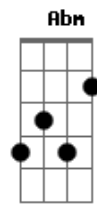

© ukulele-chords.com