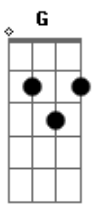

© ukulele-chords.com