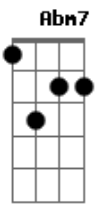

© ukulele-chords.com