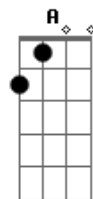

© ukulele-chords.com