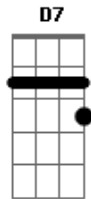

© ukulele-chords.com