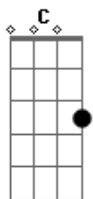

Kid Abelha - Da lama a pista

Tom: C

Intro:

Am D7
hoje eu não tou grande coisa
Am D7
você vai me abandonar
Dm
pela cidade
Em Am D7
vou ter que me apaixonar

Dm Em
ninguém ama só um
Dm Em
amar ninguém é o fim
Dm Em
vivo morrendo de amor
E
e quero férias de mim

Am D7
da lama à pista
Am D7
a vida é besta

Dm Em Am D7
e eu tive um dia de cão
Am D7
da lama à pista
Am D7
o q me resta
Dm Em Am D7
é a festa da solidão

a vida é boa, a vida é bela
manda você de presente
e de repente
inventa outra vida urgente

mesmo vestida
estou sempre nua
sou de nenhuma pessoa
a vida é bela, a vida é boa

da lama à pista
a vida é besta
e eu tive um dia de cão
da lama à pista
Am D7
o q me resta
Bb A G E
é a festa da solidão

Acordes

© ukulele-chords.com