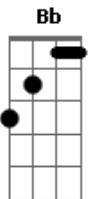

© ukulele-chords.com