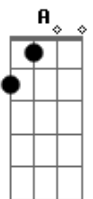

© ukulele-chords.com