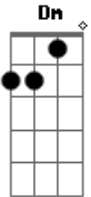

© ukulele-chords.com