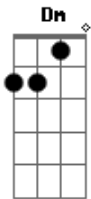

© ukulele-chords.com