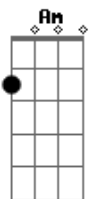

© ukulele-chords.com