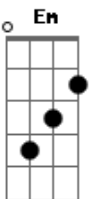

© ukulele-chords.com