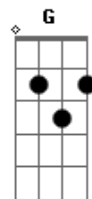

© ukulele-chords.com