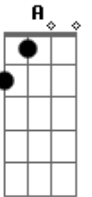

© ukulele-chords.com