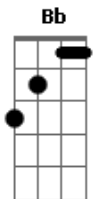

© ukulele-chords.com