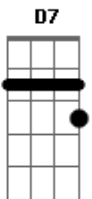

© ukulele-chords.com