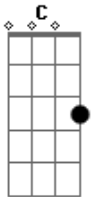

Kid Abelha - Da lama a pista

Tom: C

Intro:

Am D7
hoje eu não tou grande coisa
Am D7
você vai me abandonar
Dm
pela cidade
Em Am D7
vou ter que me apaixonar

Dm Em
ninguém ama só um
Dm Em
amar ninguém é o fim
Dm Em
vivo morrendo de amor
E
e quero férias de mim

Am D7
da lama à pista
Am D7
a vida é besta

Dm Em Am D7
e eu tive um dia de cão
Am D7
da lama à pista
Am D7
o q me resta
Dm Em Am D7
é a festa da solidão

a vida é boa, a vida é bela
manda você de presente
e de repente
inventa outra vida urgente

mesmo vestida
estou sempre nua
sou de nenhuma pessoa
a vida é bela, a vida é boa

da lama à pista
a vida é besta
e eu tive um dia de cão
da lama à pista
Am D7
o q me resta
Bb A G E
é a festa da solidão

Acordes

© ukulele-chords.com