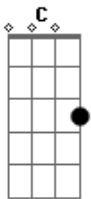

Kid Abelha - Da lama a pista

Tom: C

Intro:

Am D7
hoje eu não tou grande coisa
Am D7
você vai me abandonar
Dm
pela cidade
Em Am D7
vou ter que me apaixonar

Dm Em
ninguém ama só um
Dm Em
amar ninguém é o fim
Dm Em
vivo morrendo de amor
E
e quero férias de mim

Am D7
da lama à pista
Am D7
a vida é besta

Dm Em Am D7
e eu tive um dia de cão
Am D7
da lama à pista
Am D7
o q me resta
Dm Em Am D7
é a festa da solidão

a vida é boa, a vida é bela
manda você de presente
e de repente
inventa outra vida urgente

mesmo vestida
estou sempre nua
sou de nenhuma pessoa
a vida é bela, a vida é boa

da lama à pista
a vida é besta
e eu tive um dia de cão
da lama à pista
Am D7
o q me resta
Bb A G E
é a festa da solidão

Acordes

© ukulele-chords.com