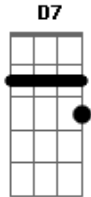

© ukulele-chords.com