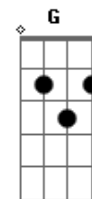

© ukulele-chords.com