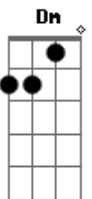

© ukulele-chords.com