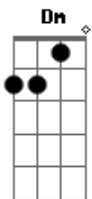

© ukulele-chords.com