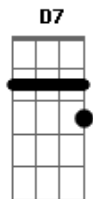

© ukulele-chords.com