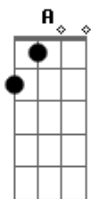

© ukulele-chords.com