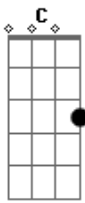

Kid Abelha - Como Eu Quero

Tom: C
Intro: 2x: Dm F C G

C G
Diz pra ficar muda faz cara de mistério
Am F
Tira essa bermuda que eu quero você sério
C G
Dramas de sucesso mundo particular
Am F
Solos de guitarra não vão me conquistar

Refrão 2x:
Am Em F
Uhhh Eu quero você como eu quero

C G

O que você precisa é de um retoque total
Am F
Vou transformar o seu rascunho em arte final
C G
Agora não tem jeito cê tá numa cilada
Am F
Cada um por si você por mim e mais nada

Refrão 2x:
Am Em F
Uhhh Eu quero você como eu quero

Dm F C G
Longe do meu domínio cê vai de mal a pior
Dm F C
Vem que eu te ensino como ser bem melhor

Acordes