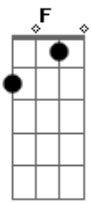

# Kid Abelha - Como Eu Quero

Tom: C

Intro: 2x: Dm F C G

C G  
 Diz pra ficar muda faz cara de mistério  
 Am F  
 Tira essa bermuda que eu quero você sério  
 C G  
 Dramas de sucesso mundo particular  
 Am F  
 Solos de guitarra não vão me conquistar

Refrão 2x:

Am Em F  
 Uhhh Eu quero você como eu quero  
 Dm F C G  
 Longe do meu domínio cê vai de mal a pior  
 Dm F C  
 Vem que eu te ensino como ser bem melhor