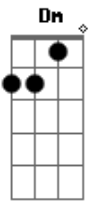

Kid Abelha - Como Eu Quero

Tom: C

Intro: 2x: Dm F C G

C G
Diz pra ficar muda faz cara de mistério
Am F
Tira essa bermuda que eu quero você sério
C G
Dramas de sucesso mundo particular
Am F
Solos de guitarra não vão me conquistar

Refrão 2x:

Am Em F
Uhhh Eu quero você como eu quero
C G

O que você precisa é de um retoque total
Am F
Vou transformar o seu rascunho em arte final
C G
Agora não tem jeito cê tá numa cilada
Am F
Cada um por si você por mim e mais nada

Refrão 2x:

Am Em F
Uhhh Eu quero você como eu quero
Dm F C G
Longe do meu domínio cê vai de mal a pior
Dm F C
Vem que eu te ensino como ser bem melhor

Acordes

© ukulele-chords.com

© ukulele-chords.com

© ukulele-chords.com

© ukulele-chords.com

© ukulele-chords.com

© ukulele-chords.com