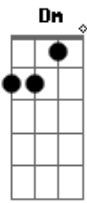

© ukulele-chords.com