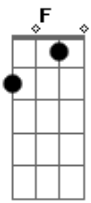

Kid Abelha - Como Eu Quero

Tom: C

Intro: 2x: Dm F C G

C G
 Diz pra ficar muda faz cara de mistério
 Am F
 Tira essa bermuda que eu quero você sério
 C G
 Dramas de sucesso mundo particular
 Am F
 Solos de guitarra não vão me conquistar

Refrão 2x:

Am Em F
 Uhhh Eu quero você como eu quero
 Dm F C G
 Longe do meu domínio cê vai de mal a pior
 Dm F C
 Vem que eu te ensino como ser bem melhor

Acordes

© ukulele-chords.com

© ukulele-chords.com