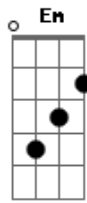

© ukulele-chords.com