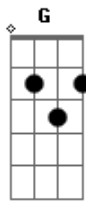

Kid Abelha - Como Eu Quero

Tom: C
Intro: 2x: Dm F C G

C G
Diz pra ficar muda faz cara de mistério
Am F
Tira essa bermuda que eu quero você sério
C G
Dramas de sucesso mundo particular
Am F
Solos de guitarra não vão me conquistar

Refrão 2x:
Am Em F
Uhhh Eu quero você como eu quero

C G

O que você precisa é de um retoque total
Am F
Vou transformar o seu rascunho em arte final
C G
Agora não tem jeito cê tá numa cilada
Am F
Cada um por si você por mim e mais nada

Refrão 2x:
Am Em F
Uhhh Eu quero você como eu quero

Dm F C G
Longe do meu domínio cê vai de mal a pior
Dm F C
Vem que eu te ensino como ser bem melhor

Acordes

© ukulele-chords.com

© ukulele-chords.com

© ukulele-chords.com