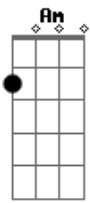

© ukulele-chords.com