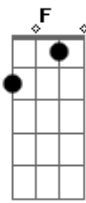

Kid Abelha - Como Eu Quero

Tom: C
Intro: 2x: Dm F C G

C G
Diz pra ficar muda faz cara de mistério
Am F
Tira essa bermuda que eu quero você sério
C G
Dramas de sucesso mundo particular
Am F
Solos de guitarra não vão me conquistar

Refrão 2x:
Am Em F
Uhhh Eu quero você como eu quero

Dm F C G
Longe do meu domínio cê vai de mal a pior
Dm F C
Vem que eu te ensino como ser bem melhor

Acordes

© ukulele-chords.com

© ukulele-chords.com

© ukulele-chords.com