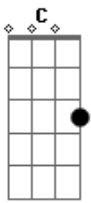

Kid Abelha - Como Eu Quero

Tom: C

Intro: 2x: Dm F C G

C G
Diz pra ficar muda faz cara de mistério
Am F
Tira essa bermuda que eu quero você sério
C G
Dramas de sucesso mundo particular
Am F
Solos de guitarra não vão me conquistar

Refrão 2x:

Am Em F
Uhhh Eu quero você como eu quero
C G

O que você precisa é de um retoque total
Am F
Vou transformar o seu rascunho em arte final
C G
Agora não tem jeito cê tá numa cilada
Am F
Cada um por si você por mim e mais nada

Refrão 2x:

Am Em F
Uhhh Eu quero você como eu quero
Dm F C G
Longe do meu domínio cê vai de mal a pior
Dm F C
Vem que eu te ensino como ser bem melhor

Acordes

© ukulele-chords.com