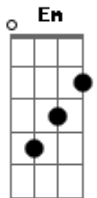

© ukulele-chords.com