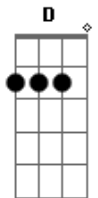

Kid Abelha - Combinação

Tom: **D**

George Israel / Paula Toller / Lui Farias
Intro: (4X)

G **C**
Vamos fazer um trato
Em **D**
Uma combinação
G **C**
De que forma, de que jeito
Em **D**
Agora vamos viver
G **C**
Sem claustrofobia,
Em **D**
Sem tristeza e dor
G **C**
Um profundo intenso, leve
Am **D**
E provisório amor

Em
No tempo de um abraço
A **C** **Em**
Aceito sua proposta
Em
Você me leva à loucura
A7 **C**
Falando ao meu ouvido
G
No meio da rua
Vamos fazer um trato

Uma combinação
Que palavras precisamos
Agora nos dizer?
Com calma, gentileza
E satisfação
Novos planos e projetos
Vamos escrever

No tempo de um abraço
Você é outra pessoa
Esqueço nossos conflitos
E posso levantar da cama
Todos os dias

G **C** **Em** **D**
Vamos cantar e viver
G **C** **Em** **D**
Vamos cantar e viver

G **C**
Dá para imaginar
Em **D**
Porque eu estou aqui?
G **C**
A verdade de repente
Em **D**
Tomou conta de mim
G **C**
Minha defesa agora
Em **D**
Quero apresentar
G **C**
Admito simplesmente
Em **D**
Que me arrependi

Acordes

© ukulele-chords.com