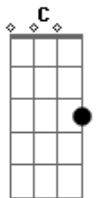

© ukulele-chords.com