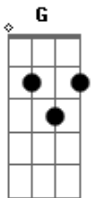

© ukulele-chords.com