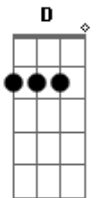

Kid Abelha - Combinação

Tom: D

George Israel / Paula Toller / Lui Farias
Intro: (4X)

G C
Vamos fazer um trato
Em D
Uma combinação
G C
De que forma, de que jeito
Em D
Agora vamos viver
G C
Sem claustrofobia,
Em D
Sem tristeza e dor
G C
Um profundo intenso, leve
Am D
E provisório amor

Em
No tempo de um abraço
A C Em
Aceito sua proposta
Em7
Você me leva à loucura
A7 C
Falando ao meu ouvido
G
No meio da rua
Vamos fazer um trato

Uma combinação
Que palavras precisamos
Agora nos dizer?
Com calma, gentileza
E satisfação
Novos planos e projetos
Vamos escrever

No tempo de um abraço
Você é outra pessoa
Esqueço nossos conflitos
E posso levantar da cama
Todos os dias

G C Em D
Vamos cantar e viver
G C Em D
Vamos cantar e viver

G C
Dá para imaginar
Em D
Porque eu estou aqui?
G C
A verdade de repente
Em D
Tomou conta de mim
G C
Minha defesa agora
Em D
Quero apresentar
G C
Admito simplesmente
Em D
Que me arrependi

Acordes

© ukulele-chords.com