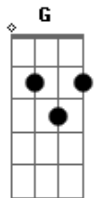

© ukulele-chords.com