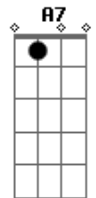

© ukulele-chords.com