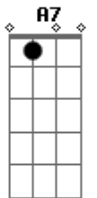

© ukulele-chords.com