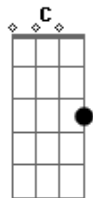

© ukulele-chords.com