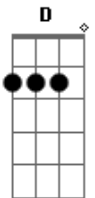

Kid Abelha - Combinação

Tom: **D**

George Israel / Paula Toller / Lui Farias
Intro: (4X)

G **C**
Vamos fazer um trato
Em **D**
Uma combinação
G **C**
De que forma, de que jeito
Em **D**
Agora vamos viver
G **C**
Sem claustrofobia,
Em **D**
Sem tristeza e dor
G **C**
Um profundo intenso, leve
Am **D**
E provisório amor

Em
No tempo de um abraço
A **C** **Em**
Aceito sua proposta
Em7
Você me leva à loucura
A7 **C**
Falando ao meu ouvido
G
No meio da rua
Vamos fazer um trato

Uma combinação
Que palavras precisamos
Agora nos dizer?
Com calma, gentileza
E satisfação
Novos planos e projetos
Vamos escrever

No tempo de um abraço
Você é outra pessoa
Esqueço nossos conflitos
E posso levantar da cama
Todos os dias

G **C** **Em** **D**
Vamos cantar e viver
G **C** **Em** **D**
Vamos cantar e viver

G **C**
Dá para imaginar
Em **D**
Porque eu estou aqui?
G **C**
A verdade de repente
Em **D**
Tomou conta de mim
G **C**
Minha defesa agora
Em **D**
Quero apresentar
G **C**
Admito simplesmente
Em **D**
Que me arrependi

Acordes

© ukulele-chords.com