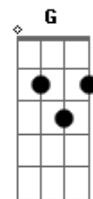

© ukulele-chords.com