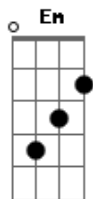

© ukulele-chords.com