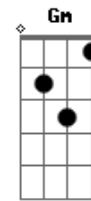

© ukulele-chords.com