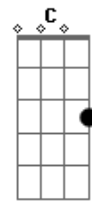

© ukulele-chords.com