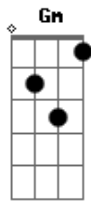

Kid Abelha - A Fórmula do Amor

Tom: D

m F
Eu tenho o gesto exato, sei como devo andar
Dm
Aprendi nos filmes pra um dia usar
Bb
Um certo ar cruel de quem sabe o que quer
Gm C
Tenho tudo planejado pra te impressionar

F
Luz de fim de tarde, meu rosto em contra-luz
Dm
Não posso compreender, não faz nenhum efeito
Bb
A minha aparição será que errei na mão
Gm C
As coisas são mais fáceis na televisão

Am Bb
Mantenho o passo alguém me vê
Dm C Bb
Nada acontece, não sei porque
F Bb
Se eu não perdi nenhum detalhe
C
Onde foi que eu errei

F Dm Bb C
Ainda encontro a fórmula do amor
A Dm Bb C F

Ainda encontro a fórmula do amor

F
Eu tenho a pose exata pra me fotografar
Dm
Aprendi num vídeo pra um dia usar
Bb
Um certo ar cruel, de quem sabe o que quer
Gm C
Tenho tudo ensaiado pra te conquistar

F
Eu tenho um bom papo e sei até dançar
Dm
Não posso compreender, não faz nenhum efeito
Bb
A minha aparição será que errei na mão
Gm C
As coisas são mais fáceis na televisão

Am Bb
Eu jogo um charme, alguém me vê
Dm C Bb
Nada acontece, não sei porque

F Bb
Se eu não perdi nenhum detalhe
C
Onde foi que eu errei

F Dm Bb C
Ainda encontro a fórmula do amor
A Dm Bb C F
Ainda encontro a fórmula do amor

Acordes

© ukulele-chords.com

© ukulele-chords.com

© ukulele-chords.com

© ukulele-chords.com

© ukulele-chords.com

© ukulele-chords.com

© ukulele-chords.com

© ukulele-chords.com