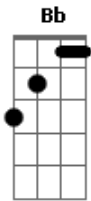

Kid Abelha - A Fórmula do Amor

Tom: D

m F
 Eu tenho o gesto exato, sei como devo andar
 Dm
 Aprendi nos filmes pra um dia usar
 Bb
 Um certo ar cruel de quem sabe o que quer
 Gm C
 Tenho tudo planejado pra te impressionar

F
 Luz de fim de tarde, meu rosto em contra-luz
 Dm
 Não posso compreender, não faz nenhum efeito
 Bb
 A minha aparição será que errei na mão
 Gm C
 As coisas são mais fáceis na televisão

Am Bb
 Mantenho o passo alguém me vê
 Dm C Bb
 Nada acontece, não sei porque
 F Bb
 Se eu não perdi nenhum detalhe
 C
 Onde foi que eu errei

F Dm Bb C
 Ainda encontro a fórmula do amor
 A Dm Bb C F

Ainda encontro a fórmula do amor

F
 Eu tenho a pose exata pra me fotografar
 Dm
 Aprendi num vídeo pra um dia usar
 Bb
 Um certo ar cruel, de quem sabe o que quer
 Gm C
 Tenho tudo ensaiado pra te conquistar

F Bb
 Se eu não perdi nenhum detalhe
 C
 Onde foi que eu errei

F Dm Bb C
 Ainda encontro a fórmula do amor
 A Dm Bb C F
 Ainda encontro a fórmula do amor

Acordes

© ukulele-chords.com

© ukulele-chords.com

© ukulele-chords.com