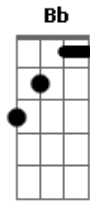

© ukulele-chords.com