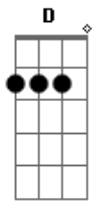

Kid Abelha - A Fórmula do Amor

Tom: D

m F
Eu tenho o gesto exato, sei como devo andar
Dm
Aprendi nos filmes pra um dia usar
Bb
Um certo ar cruel de quem sabe o que quer
Gm C
Tenho tudo planejado pra te impressionar

F
Luz de fim de tarde, meu rosto em contra-luz
Dm
Não posso compreender, não faz nenhum efeito
Bb
A minha aparição será que errei na mão
Gm C
As coisas são mais fáceis na televisão

Am Bb
Mantenho o passo alguém me vê
Dm C Bb
Nada acontece, não sei porque
F Bb
Se eu não perdi nenhum detalhe
C
Onde foi que eu errei

F Dm Bb C
Ainda encontro a fórmula do amor
A Dm Bb C F

Ainda encontro a fórmula do amor

F
Eu tenho a pose exata pra me fotografar
Dm
Aprendi num vídeo pra um dia usar
Bb
Um certo ar cruel, de quem sabe o que quer
Gm C
Tenho tudo ensaiado pra te conquistar

F
Eu tenho um bom papo e sei até dançar
Dm
Não posso compreender, não faz nenhum efeito
Bb
A minha aparição será que errei na mão
Gm C
As coisas são mais fáceis na televisão

Am Bb
Eu jogo um charme, alguém me vê
Dm C Bb
Nada acontece, não sei porque

F Bb
Se eu não perdi nenhum detalhe
C
Onde foi que eu errei

F Dm Bb C
Ainda encontro a fórmula do amor
A Dm Bb C F
Ainda encontro a fórmula do amor

Acordes