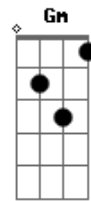

© ukulele-chords.com