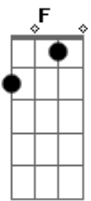

© ukulele-chords.com