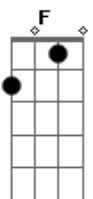

© ukulele-chords.com

© ukulele-chords.com