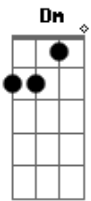

F Dm Bb C
 Ainda encontro a fórmula do amor
 A Dm Bb C F

Ainda encontro a fórmula do amor

F
 Eu tenho a pose exata pra me fotografar
 Dm
 Aprendi num vídeo pra um dia usar
 Bb
 Um certo ar cruel, de quem sabe o que quer
 Gm C
 Tenho tudo ensaiado pra te conquistar

F Bb
 Se eu não perdi nenhum detalhe
 C
 Onde foi que eu errei

F Dm Bb C
 Ainda encontro a fórmula do amor
 A Dm Bb C F
 Ainda encontro a fórmula do amor

Acordes

© ukulele-chords.com

© ukulele-chords.com

© ukulele-chords.com