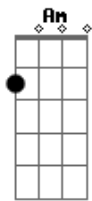

© ukulele-chords.com