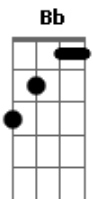

© ukulele-chords.com