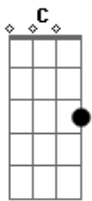

© ukulele-chords.com