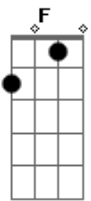

F Dm Bb C
 Ainda encontro a fórmula do amor
 A Dm Bb C F

Ainda encontro a fórmula do amor

F
 Eu tenho a pose exata pra me fotografar
 Dm
 Aprendi num vídeo pra um dia usar
 Bb
 Um certo ar cruel, de quem sabe o que quer
 Gm C
 Tenho tudo ensaiado pra te conquistar

F
 Eu tenho um bom papo e sei até dançar
 Dm
 Não posso compreender, não faz nenhum efeito
 Bb
 A minha aparição será que errei na mão
 Gm C
 As coisas são mais fáceis na televisão

Am Bb
 Eu jogo um charme, alguém me vê
 Dm C Bb
 Nada acontece, não sei porque

F Bb
 Se eu não perdi nenhum detalhe
 C
 Onde foi que eu errei

F Dm Bb C
 Ainda encontro a fórmula do amor
 A Dm Bb C F
 Ainda encontro a fórmula do amor

Acordes

© ukulele-chords.com

© ukulele-chords.com

© ukulele-chords.com