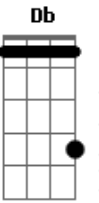

© ukulele-chords.com

© ukulele-chords.com