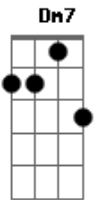

© ukulele-chords.com

© ukulele-chords.com