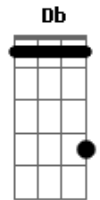

© ukulele-chords.com