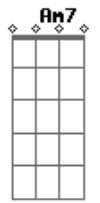

© ukulele-chords.com

© ukulele-chords.com