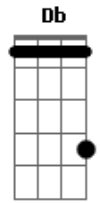

© ukulele-chords.com

© ukulele-chords.com