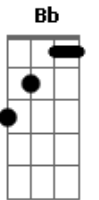

© ukulele-chords.com

© ukulele-chords.com