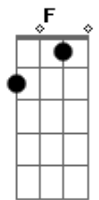

Kid Abelha - A Fórmula do Amor

tom:

Intro: F Dm7 Bb Gm7 C
F Dm7 Bb Gm7 C
F Dm7 Bb Gm7 C

F Dm7
Eu tenho o gesto exato, sei como devo andar
Bb
Aprendi nos filmes pra um dia usar
Bb
Um certo ar cruel de quem sabe o que quer
Gm7 C
Tenho tudo planejado pra te impressionar
F Dm7
Luz de fim de tarde, meu rosto em contra-luz
Bb
Não posso compreender, não faz nenhum efeito
Bb
A minha aparição será que errei na mão
Gm7 C
As coisas são mais fáceis na televisão
Am7 Bb
Mantenho o passo alguém me vê
Dm7 C Bb
Nada acontece, não sei porque
F Bb
Se eu não perdi nenhum detalhe
C
Onde foi que eu errei
F C Bb C

Ainda encontro a fórmula do amor
F C Bb C
Ainda encontro a fórmula do amor
Db Dm7
Ainda encontro, ô, ô, ô,
Bb C F
A fórmula, a fórmula do amor
(F Dm7 Bb Gm7 C)
F Dm7
Eu tenho a pose exata prá me fotografar
Bb
Aprendi num vídeo prá um dia usar
Bb
Um certo ar cruel, de quem sabe o que quer
Gm7 C
Tenho tudo ensaiado prá te conquistar
F Dm7
Eu tenho um bom papo e sei até dançar
Bb
Não posso compreender, não faz nenhum efeito
Bb C
A minha aparição será que errei na mão
Gm7 C
As coisas são mais fáceis na televisão
Am7 Bb
Eu jogo charme, alguém nem vê
Dm7 C Bb
Nada acontece, não sei porquê
F Bb
Se eu não perdi nenhum detalhe
C
Onde foi que eu errei

Acordes

© ukulele-chords.com