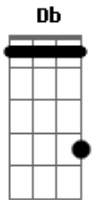

© ukulele-chords.com