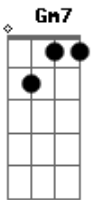

© ukulele-chords.com