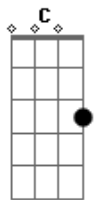

© ukulele-chords.com