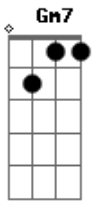

© ukulele-chords.com

© ukulele-chords.com