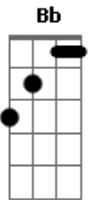

© ukulele-chords.com