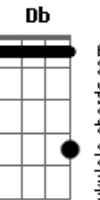

© ukulele-chords.com