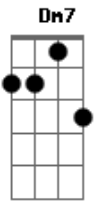

© ukulele-chords.com

© ukulele-chords.com