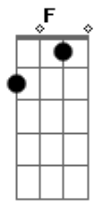

Kid Abelha - A Fórmula do Amor

tom:

Intro: F Dm7 Bb Gm7 C
F Dm7 Bb Gm7 C
F Dm7 Bb Gm7 C

F Dm7
Eu tenho o gesto exato, sei como devo andar
Bb
Aprendi nos filmes pra um dia usar
Bb
Um certo ar cruel de quem sabe o que quer
Gm7 C
Tenho tudo planejado pra te impressionar
F Dm7
Luz de fim de tarde, meu rosto em contra-luz
Bb
Não posso compreender, não faz nenhum efeito
Bb
A minha aparição será que errei na mão
Gm7 C
As coisas são mais fáceis na televisão
Am7 Bb
Mantenho o passo alguém me vê
Dm7 C Bb
Nada acontece, não sei porque
F Bb
Se eu não perdi nenhum detalhe
C
Onde foi que eu errei
F C Bb C

Ainda encontro a fórmula do amor
F C Bb C
Ainda encontro a fórmula do amor
Db Dm7
Ainda encontro, ô, ô, ô,
Bb C F
A fórmula, a fórmula do amor
(F Dm7 Bb Gm7 C)
F Dm7
Eu tenho a pose exata prá me fotografar
Bb
Aprendi num vídeo prá um dia usar
Bb
Um certo ar cruel, de quem sabe o que quer
Gm7 C
Tenho tudo ensaiado prá te conquistar
F Dm7
Eu tenho um bom papo e sei até dançar
Bb
Não posso compreender, não faz nenhum efeito
Bb
A minha aparição será que errei na mão
Gm7 C
As coisas são mais fáceis na televisão
Am7 Bb
Eu jogo charme, alguém nem vê
Dm7 C Bb
Nada acontece, não sei porquê
F Bb
Se eu não perdi nenhum detalhe
C
Onde foi que eu errei

Acordes

© ukulele-chords.com