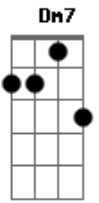

© ukulele-chords.com

© ukulele-chords.com