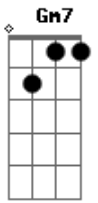

© ukulele-chords.com