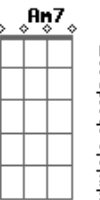

© ukulele-chords.com