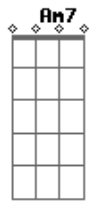

© ukulele-chords.com