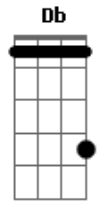

© ukulele-chords.com