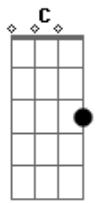

© ukulele-chords.com

© ukulele-chords.com