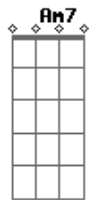

© ukulele-chords.com