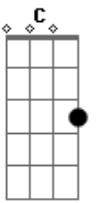

© ukulele-chords.com

© ukulele-chords.com