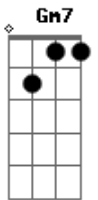

© ukulele-chords.com