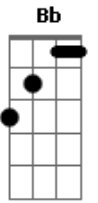

© ukulele-chords.com

© ukulele-chords.com