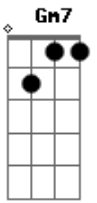

© ukulele-chords.com

© ukulele-chords.com