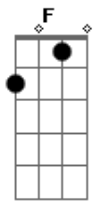

Kid Abelha - A Fórmula do Amor

tom:

Intro: F Dm7 Bb Gm7 C
F Dm7 Bb Gm7 C
F Dm7 Bb Gm7 C

F Dm7
Eu tenho o gesto exato, sei como devo andar
Bb
Aprendi nos filmes pra um dia usar
Bb
Um certo ar cruel de quem sabe o que quer
Gm7 C
Tenho tudo planejado pra te impressionar
F Dm7
Luz de fim de tarde, meu rosto em contra-luz
Bb
Não posso compreender, não faz nenhum efeito
Bb
A minha aparição será que errei na mão
Gm7 C
As coisas são mais fáceis na televisão
Am7 Bb
Mantenho o passo alguém me vê
Dm7 C Bb
Nada acontece, não sei porque
F Bb
Se eu não perdi nenhum detalhe
C
Onde foi que eu errei
F C Bb C

Ainda encontro a fórmula do amor
F C Bb C
Ainda encontro a fórmula do amor
Db Dm7
Ainda encontro, ô, ô, ô,
Bb C F
A fórmula, a fórmula do amor
(F Dm7 Bb Gm7 C)
F Dm7
Eu tenho a pose exata prá me fotografar
Bb
Aprendi num vídeo prá um dia usar
Bb
Um certo ar cruel, de quem sabe o que quer
Gm7 C
Tenho tudo ensaiado prá te conquistar
F Dm7
Eu tenho um bom papo e sei até dançar
Bb
Não posso compreender, não faz nenhum efeito
Bb C
A minha aparição será que errei na mão
Gm7 C
As coisas são mais fáceis na televisão
Am7 Bb
Eu jogo charme, alguém nem vê
Dm7 C Bb
Nada acontece, não sei porquê
F Bb
Se eu não perdi nenhum detalhe
C
Onde foi que eu errei

Acordes

© ukulele-chords.com