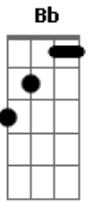

© ukulele-chords.com

© ukulele-chords.com