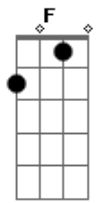

Kid Abelha - A Fórmula do Amor

tom:

Intro: F Dm7 Bb Gm7 C
F Dm7 Bb Gm7 C
F Dm7 Bb Gm7 C

F Dm7
Eu tenho o gesto exato, sei como devo andar
Bb
Aprendi nos filmes pra um dia usar
Bb
Um certo ar cruel de quem sabe o que quer
Gm7 C
Tenho tudo planejado pra te impressionar
F Dm7
Luz de fim de tarde, meu rosto em contra-luz
Bb
Não posso compreender, não faz nenhum efeito
Bb
A minha aparição será que errei na mão
Gm7 C
As coisas são mais fáceis na televisão
Am7 Bb
Mantenho o passo alguém me vê
Dm7 C Bb
Nada acontece, não sei porque
F Bb
Se eu não perdi nenhum detalhe
C
Onde foi que eu errei
F C Bb C

Ainda encontro a fórmula do amor
F C Bb C
Ainda encontro a fórmula do amor
Db Dm7
Ainda encontro, ô, ô, ô,
Bb C F
A fórmula, a fórmula do amor
(F Dm7 Bb Gm7 C)
F Dm7
Eu tenho a pose exata prá me fotografar
Bb
Aprendi num vídeo prá um dia usar
Bb
Um certo ar cruel, de quem sabe o que quer
Gm7 C
Tenho tudo ensaiado prá te conquistar
F Dm7
Eu tenho um bom papo e sei até dançar
Bb
Não posso compreender, não faz nenhum efeito
Bb C
A minha aparição será que errei na mão
Gm7 C
As coisas são mais fáceis na televisão
Am7 Bb
Eu jogo charme, alguém nem vê
Dm7 C Bb
Nada acontece, não sei porquê
F Bb
Se eu não perdi nenhum detalhe
C
Onde foi que eu errei

Acordes

© ukulele-chords.com