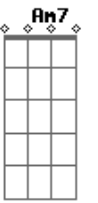

© ukulele-chords.com

© ukulele-chords.com