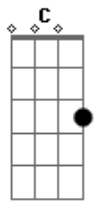

© ukulele-chords.com