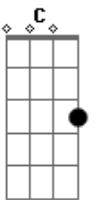

© ukulele-chords.com