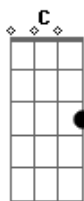

© ukulele-chords.com