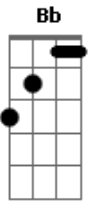

Khorus - Não Me Deixe

Tom: F

(intro) G Bb A Eb D G Bb A Eb

Am F
Quando entrou mudou meu coração
Am G
A voz suave feito uma canção
Dm Bb
Me alimentou e consolou
F
Encheu meu mundo de amor
C
E eu não sei viver sem você aqui
Am F
Vi um novo mundo com teus olhos

Am G
Novo caminho pegado a tua mão
Dm Bb
Você me disse quem eu sou
F
Encheu meu mundo de amor
C
Preciso ter sempre você aqui
F
Não me deixe te abandonar
C
Não sei viver sem teu amor
Dm Bb
Não me deixe de deixar de te amar, amor

(depois do solo o tom vai para C)

Acordes

© ukulele-chords.com

© ukulele-chords.com

© ukulele-chords.com

© ukulele-chords.com

© ukulele-chords.com

© ukulele-chords.com