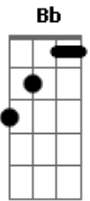

© ukulele-chords.com