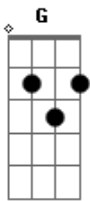

Khorus - Não Me Deixe

Tom: F

(intro) G Bb A Eb D G Bb A Eb

Am F
Quando entrou mudou meu coração
Am G
A voz suave feito uma canção
Dm Bb
Me alimentou e consolou
F
Encheu meu mundo de amor
C
E eu não sei viver sem você aqui
Am F
Vi um novo mundo com teus olhos

Am G
Novo caminho pegado a tua mão
Dm Bb
Você me disse quem eu sou
F
Encheu meu mundo de amor
C
Preciso ter sempre você aqui
F
Não me deixe te abandonar
C
Não sei viver sem teu amor
Dm Bb
Não me deixe de deixar de te amar, amor

(depois do solo o tom vai para C)

Acordes

© ukulele-chords.com

© ukulele-chords.com

© ukulele-chords.com

© ukulele-chords.com

© ukulele-chords.com

© ukulele-chords.com