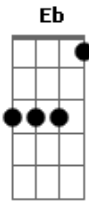

Khorus - Não Me Deixe

Tom: F

(intro) G Bb A Eb D G Bb A Eb

Am F
Quando entrou mudou meu coração
Am G
A voz suave feito uma canção
Dm Bb
Me alimentou e consolou
F
Encheu meu mundo de amor
C
E eu não sei viver sem você aqui
Am F
Vi um novo mundo com teus olhos

Am G
Novo caminho pegado a tua mão
Dm Bb
Você me disse quem eu sou
F
Encheu meu mundo de amor
C
Preciso ter sempre você aqui
F
Não me deixe te abandonar
C
Não sei viver sem teu amor
Dm Bb
Não me deixe de deixar de te amar, amor

(depois do solo o tom vai para C)

Acordes

© ukulele-chords.com

© ukulele-chords.com

© ukulele-chords.com

© ukulele-chords.com

© ukulele-chords.com

© ukulele-chords.com