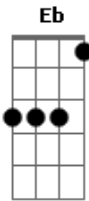

© ukulele-chords.com