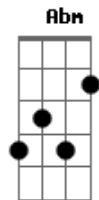

Khorus - Igual não há

Tom: A
Intro: dução
(B B B B)2x (E Abm A Dbm B)4x

E Abm A Dbm B E
por um mundo digno e mais serio que Deus olhou do céu
Abm A Dbm7 B
não viu um justo e seu filho enviou
E Abm A Dbm B E
pra mostrar ao mundo que ele é digno fez Jesus morrer
Abm A Dbm7 B
na cruz para que eu fizesse o que ele quer
Gbm Abm Dbm B
ali pude ver o amor Deus por min.

amor não há. (Solo)

E Abm A Dbm B E
ele fez vida alem de um sonho que no fim da noite
Abm A Dbm7 B
em meio ao susto o cansaco o consumiu,
E Abm A Dbm
hoje nesta nova vida que vivo
B E Abm A Dbm7 B
tenho a favor o amor que Deus um dia mostrou
Gbm Abm Dbm B
ali pude ver o quanto amou a min

(Refrão)
D A
tirou me dentre trevas e dor
Dbm Dbm7
e me trouxe a luz a verdadeira luz
D A
hoje traz esperança de paz
Gbm A B
minha esperança é Jesus

Acordes

© ukulele-chords.com

© ukulele-chords.com

© ukulele-chords.com