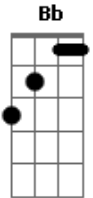

© ukulele-chords.com