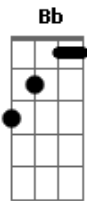

F Cm7
 Até o fim!

Gm7
 Na alegria ou na dor

Bbadd9
 Estarei com você, amor

F C
 Até o fim!

F C
 Quero você aqui

Gm7
 Quanto mais o tempo espera

Bbadd9 F
 Se passa a primavera em vão

C
 E ter você feliz

Gm7
 Chuva molhando a janela

Bbadd9
 E nós dois em uma lareira

(Gm7 Bbadd9 F Cm7 Bbadd9 Gm7 F Cm7 Gm7 Bbadd9 F Cm Gm)

Acordes

© ukulele-chords.com

© ukulele-chords.com

© ukulele-chords.com

© ukulele-chords.com