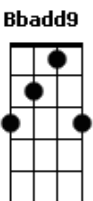

© ukulele-chords.com