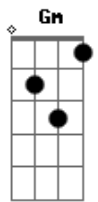

© ukulele-chords.com