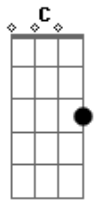

© ukulele-chords.com