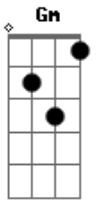

© ukulele-chords.com