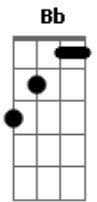

© ukulele-chords.com