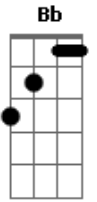

© ukulele-chords.com