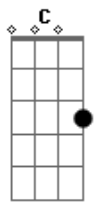

© ukulele-chords.com