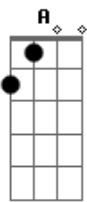

© ukulele-chords.com