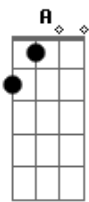

© ukulele-chords.com