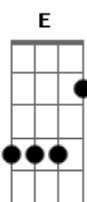

Khalifa do Accordion - Gesto Mudo

tom:

C

Intro: C E Am Dm G
C Fm7 C G C

C E Am
Seu beijo é quente como o ar
Dm G C
Do meu nordeste na catanga
E Am
Seus olhos lindos como o Rio
Dm G C
Que agora acabou de nascer

E Am D Am
No horizonte do meu mundo, és a estrela a brilhar
Am Gbm7 F G

Perfeita em cada gesto mudo, vem meu coração saciar

(C F G C)

[Refrão]

C E Am
No Jardim do amor floresço como flor
Dm G C
A Flor de lis que Djavan me mencionou
E Am
Com cada verso crio uma nova canção
Dm G C
A parte mais difícil nunca é o refrão
Fm7 C G
Eu tenho você como inspiração

(A minha sanfoninha é minha inspiração)

Acordes

© ukulele-chords.com

© ukulele-chords.com

© ukulele-chords.com

© ukulele-chords.com

© ukulele-chords.com

© ukulele-chords.com

© ukulele-chords.com

© ukulele-chords.com

© ukulele-chords.com

© ukulele-chords.com