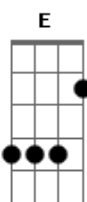

Khalifa do Accordion - Gesto Mudo

tom:

C

Intro: C E Am Dm G
C Fm7 C G C

C E Am
Seu beijo é quente como o ar
Dm G C
Do meu nordeste na catinga
E Am
Seus olhos lindos como o Rio
Dm G C
Que agora acabou de nascer

E Am D Am
No horizonte do meu mundo, és a estrela a brilhar
Am Gbm7 F G

Perfeita em cada gesto mudo, vem meu coração saciar

(C F G C)

[Refrão]

C E Am
No Jardim do amor floresço como flor
Dm G C
A Flor de lis que Djavan me mencionou
E Am
Com cada verso crio uma nova canção
Dm G C
A parte mais difícil nunca é o refrão
Fm7 C G
Eu tenho você como inspiração

(A minha sanfoninha é minha inspiração)

Acordes

© ukulele-chords.com

© ukulele-chords.com

© ukulele-chords.com

© ukulele-chords.com

© ukulele-chords.com

© ukulele-chords.com

© ukulele-chords.com

© ukulele-chords.com

© ukulele-chords.com

© ukulele-chords.com