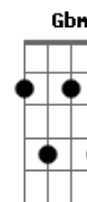

© ukulele-chords.com