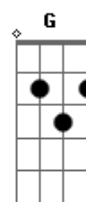

© ukulele-chords.com