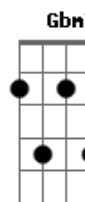

© ukulele-chords.com