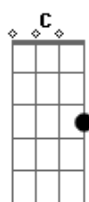

Khalifa do Accordion - Gesto Mudo

tom:

C

Intro: C E Am Dm G
C Fm7 C G C

C E Am
Seu beijo é quente como o ar
Dm G C
Do meu nordeste na catinga
E Am
Seus olhos lindos como o Rio
Dm G C
Que agora acabou de nascer

E Am D Am
No horizonte do meu mundo, és a estrela a brilhar
Am Gbm7 F G

Perfeita em cada gesto mudo, vem meu coração saciar

(C F G C)

[Refrão]

C E Am
No Jardim do amor floresço como flor
Dm G C
A Flor de lis que Djavan me mencionou
E Am
Com cada verso crio uma nova canção
Dm G C
A parte mais difícil nunca é o refrão
Fm7 C G
Eu tenho você como inspiração

(A minha sanfoninha é minha inspiração)

Acordes

© ukulele-chords.com