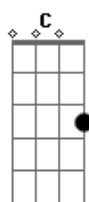

Khalifa do Accordion - Gesto Mudo

tom:

C

Intro: C E Am Dm G
C Fm7 C G C

C E Am
Seu beijo é quente como o ar
Dm G C
Do meu nordeste na catanga
E Am
Seus olhos lindos como o Rio
Dm G C
Que agora acabou de nascer

E Am D Am
No horizonte do meu mundo, és a estrela a brilhar
Am Gbm7 F G

Perfeita em cada gesto mudo, vem meu coração saciar

(C F G C)

[Refrão]

C E Am
No Jardim do amor floresço como flor
Dm G C
A Flor de lis que Djavan me mencionou
E Am
Com cada verso crio uma nova canção
Dm G C
A parte mais difícil nunca é o refrão
Fm7 C G
Eu tenho você como inspiração

(A minha sanfoninha é minha inspiração)

Acordes