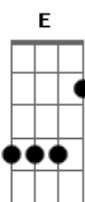

© ukulele-chords.com