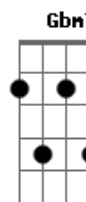

© ukulele-chords.com