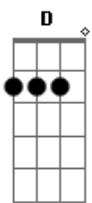

© ukulele-chords.com