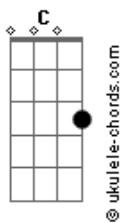

Keylla Braga - A Vida

tom:

Intro: C C F F G7

A vida é como uma vela

Uma luz sincera

Que com o tempo pode apagar

A vida é como uma vela

Uma luz sincera

Que com o tempo pode apagar

A vida tem que ser vivida

Milhares de coisas para sonhar

Vivendo e aprendendo, sem medo de errar

Sem medo de errar

A vida tem que ser assim

Apenas vivida

Simples assim é a vida

Acordes

Apenas vivida
A vida tem que ser assim
Apenas vivida
Simples assim é a vida
Apenas vivida
[Solo] Apenas vivida
A vida tem que ser assim
Apenas vivida
Simples assim é a vida
Apenas vivida
A vida tem que ser assim
Apenas vivida
Simples assim é a vida
Apenas vivida
A vida tem que ser assim
Apenas vivida
Simples assim é a vida
Apenas vivida