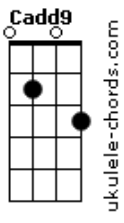

Keylla Braga - A Vida

tom:

Intro: C C F F G7

A vida é como uma vela

Uma luz sincera

Que com o tempo pode apagar

A vida é como uma vela

Uma luz sincera

Que com o tempo pode apagar

A vida tem que ser vivida

Milhares de coisas para sonhar

Vivendo e aprendendo, sem medo de errar

Sem medo de errar

A vida tem que ser assim

Apenas vivida

Simples assim é a vida

Acordes

Apenas vivida
A vida tem que ser assim
Apenas vivida
Simples assim é a vida
Apenas vivida
[Solo] Apenas vivida
A vida tem que ser assim
Apenas vivida
Simples assim é a vida
Apenas vivida
A vida tem que ser assim
Apenas vivida
Simples assim é a vida
Apenas vivida