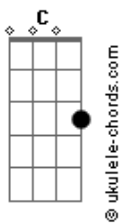

Keylla Braga - A Vida

tom:

Intro: C C F F G7

A vida é como uma vela

Uma luz sincera

Que com o tempo pode apagar

A vida é como uma vela

Uma luz sincera

Que com o tempo pode apagar

A vida tem que ser vivida

Milhares de coisas para sonhar

Vivendo e aprendendo, sem medo de errar

Sem medo de errar

A vida tem que ser assim

Apenas vivida

Simples assim é a vida

Acordes

Apenas vivida
A vida tem que ser assim
Apenas vivida
Simples assim é a vida
Apenas vivida
[Solo] Apenas vivida
A vida tem que ser assim
Apenas vivida
Simples assim é a vida
Apenas vivida
A vida tem que ser assim
Apenas vivida
Simples assim é a vida
Apenas vivida