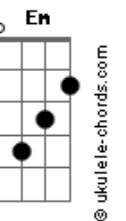

Keylla Braga - A Vida

tom:

Intro: C C F F G7

A vida é como uma vela

Uma luz sincera

Que com o tempo pode apagar

A vida é como uma vela

Uma luz sincera

Que com o tempo pode apagar

A vida tem que ser vivida

Milhares de coisas para sonhar

Vivendo e aprendendo, sem medo de errar

Sem medo de errar

A vida tem que ser assim

Apenas vivida

Simples assim é a vida

Acordes

Apenas vivida
A vida tem que ser assim
Apenas vivida
Simples assim é a vida
Apenas vivida
[Solo] Apenas vivida
A vida tem que ser assim
Apenas vivida
Simples assim é a vida
Apenas vivida
A vida tem que ser assim
Apenas vivida
Simples assim é a vida
Apenas vivida