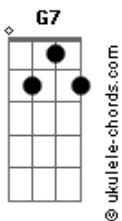

Keylla Braga - A Vida

tom:

Intro: C C F F G7

A vida é como uma vela

Uma luz sincera

Que com o tempo pode apagar

A vida é como uma vela

Uma luz sincera

Acordes

Apenas vivida
A vida tem que ser assim

Apenas vivida

Simples assim é a vida

Apenas vivida

[Solo] Apenas vivida
Simples assim é a vida

A vida tem que ser assim

Apenas vivida