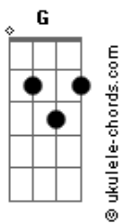

Keylla Braga - A Vida

tom:

Intro: C C F F G7

A vida é como uma vela

Uma luz sincera

Que com o tempo pode apagar

A vida é como uma vela

Uma luz sincera

Que com o tempo pode apagar

A vida tem que ser vivida

Milhares de coisas para sonhar

Vivendo e aprendendo, sem medo de errar

Sem medo de errar

A vida tem que ser assim

Apenas vivida

Simples assim é a vida

Acordes

Apenas vivida
A vida tem que ser assim
Apenas vivida
Simples assim é a vida
Apenas vivida
[Solo] Apenas vivida
A vida tem que ser assim
Apenas vivida
Simples assim é a vida
Apenas vivida
A vida tem que ser assim
Apenas vivida
Simples assim é a vida
Apenas vivida