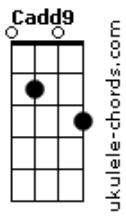

Keylla Braga - A Vida

tom:

Intro: C C F F G7

A vida é como uma vela

Uma luz sincera

Que com o tempo pode apagar

A vida é como uma vela

Uma luz sincera

Que com o tempo pode apagar

A vida tem que ser vivida

Milhares de coisas para sonhar

Vivendo e aprendendo, sem medo de errar

Sem medo de errar

A vida tem que ser assim

Apenas vivida

Simples assim é a vida

Acordes

Apenas vivida
A vida tem que ser assim
Apenas vivida
Simples assim é a vida
Apenas vivida
[Solo] Apenas vivida
A vida tem que ser assim
Apenas vivida
Simples assim é a vida
Apenas vivida
A vida tem que ser assim
Apenas vivida
Simples assim é a vida
Apenas vivida
A vida tem que ser assim
Apenas vivida
Simples assim é a vida
Apenas vivida