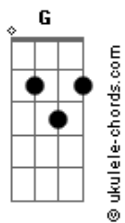

Keylla Braga - A Vida

tom:

Intro: C C F F G7

A vida é como uma vela

Uma luz sincera

Que com o tempo pode apagar

A vida é como uma vela

Uma luz sincera

Que com o tempo pode apagar

A vida tem que ser vivida

Milhares de coisas para sonhar

Vivendo e aprendendo, sem medo de errar

Sem medo de errar

A vida tem que ser assim

Apenas vivida

Simples assim é a vida

Acordes

Apenas vivida
A vida tem que ser assim
Apenas vivida
Simples assim é a vida
Apenas vivida
[Solo] Apenas vivida
A vida tem que ser assim
Apenas vivida
Simples assim é a vida
Apenas vivida
A vida tem que ser assim
Apenas vivida
Simples assim é a vida
Apenas vivida
A vida tem que ser assim
Apenas vivida
Simples assim é a vida
Apenas vivida