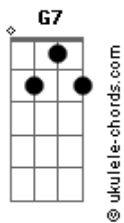

Keylla Braga - A Vida

tom:

Intro: C C F F G7

A vida é como uma vela

Uma luz sincera

Que com o tempo pode apagar

A vida é como uma vela

Uma luz sincera

Que com o tempo pode apagar

A vida tem que ser vivida

Milhares de coisas para sonhar

Vivendo e aprendendo, sem medo de errar

Sem medo de errar

A vida tem que ser assim

Apenas vivida

Simples assim é a vida

Acordes

Apenas vivida
A vida tem que ser assim
Apenas vivida
Simples assim é a vida
Apenas vivida
[Solo] Apenas vivida
A vida tem que ser assim
Apenas vivida
Simples assim é a vida
Apenas vivida
A vida tem que ser assim
Apenas vivida
Simples assim é a vida
Apenas vivida
A vida tem que ser assim
Apenas vivida
Simples assim é a vida
Apenas vivida