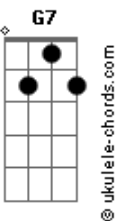

Keylla Braga - A Vida

tom:

Intro: C C F F G7

A vida é como uma vela

Uma luz sincera

Que com o tempo pode apagar

A vida é como uma vela

Uma luz sincera

Que com o tempo pode apagar

A vida tem que ser vivida

Milhares de coisas para sonhar

Vivendo e aprendendo, sem medo de errar

Sem medo de errar

A vida tem que ser assim

Apenas vivida

Simples assim é a vida

Acordes

Apenas vivida
A vida tem que ser assim
Apenas vivida
Simples assim é a vida
Apenas vivida
[Solo] Apenas vivida
A vida tem que ser assim
Apenas vivida
Simples assim é a vida
Apenas vivida
A vida tem que ser assim
Apenas vivida
Simples assim é a vida
Apenas vivida