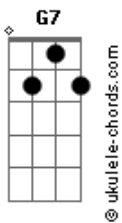

Keylla Braga - A Vida

tom:

Intro: C C F F G7

A vida é como uma vela

Uma luz sincera

Que com o tempo pode apagar

A vida é como uma vela

Uma luz sincera

Que com o tempo pode apagar

A vida tem que ser vivida

Milhares de coisas para sonhar

Vivendo e aprendendo, sem medo de errar

Sem medo de errar

A vida tem que ser assim

Apenas vivida

Simples assim é a vida

Acordes

Apenas vivida
A vida tem que ser assim
Apenas vivida
Simples assim é a vida
Apenas vivida
[Solo] Apenas vivida
A vida tem que ser assim
Apenas vivida
Simples assim é a vida
Apenas vivida
A vida tem que ser assim
Apenas vivida
Simples assim é a vida
Apenas vivida