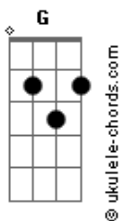

Keylla Braga - A Vida

tom:

Intro: C C F F G7

A vida é como uma vela

Uma luz sincera

Que com o tempo pode apagar

A vida é como uma vela

Uma luz sincera

Acordes

Apenas vivida
A vida tem que ser assim

Apenas vivida

Simples assim é a vida

Apenas vivida

[Solo] Apenas vivida
Simples assim é a vida

A vida tem que ser assim

Apenas vivida