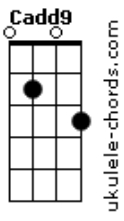

Keylla Braga - A Vida

tom:

Intro: C C F F G7

A vida é como uma vela

Uma luz sincera

Que com o tempo pode apagar

A vida é como uma vela

Uma luz sincera

Acordes

Apenas vivida
A vida tem que ser assim

Apenas vivida

Simples assim é a vida

Apenas vivida

[Solo] Apenas vivida
Simples assim é a vida

A vida tem que ser assim

Apenas vivida