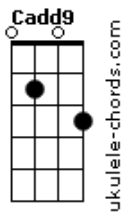

Keylla Braga - A Vida

tom:

Intro: C C F F G7

A vida é como uma vela

Uma luz sincera

Que com o tempo pode apagar

A vida é como uma vela

Uma luz sincera

Que com o tempo pode apagar

A vida tem que ser vivida

Milhares de coisas para sonhar

Vivendo e aprendendo, sem medo de errar

Sem medo de errar

A vida tem que ser assim

Apenas vivida

Simples assim é a vida

Acordes

Apenas vivida
A vida tem que ser assim
Apenas vivida
Simples assim é a vida
Apenas vivida
[Solo] Apenas vivida
A vida tem que ser assim
Apenas vivida
Simples assim é a vida
Apenas vivida
A vida tem que ser assim
Apenas vivida
Simples assim é a vida
Apenas vivida