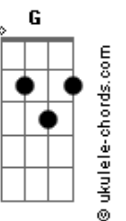

Keylla Braga - A Vida

tom:

Intro: C C F F G7

A vida é como uma vela

Uma luz sincera

Que com o tempo pode apagar

A vida é como uma vela

Uma luz sincera

Que com o tempo pode apagar

A vida tem que ser vivida

Milhares de coisas para sonhar

Vivendo e aprendendo, sem medo de errar

Sem medo de errar

A vida tem que ser assim

Apenas vivida

Simples assim é a vida

Acordes

Apenas vivida
A vida tem que ser assim
Apenas vivida
Simples assim é a vida
Apenas vivida
[Solo] Apenas vivida
A vida tem que ser assim
Apenas vivida
Simples assim é a vida
Apenas vivida
A vida tem que ser assim
Apenas vivida
Simples assim é a vida
Apenas vivida