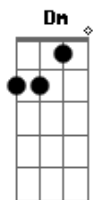

[Refrão]

Dm
Estoy loco, loco, loco
G
Por tenerte en mis brazos
C
Sentir tus ojos cerca de mis ojos
F
Sentir tus labios cerca de mis labios

Dm
Estoy loco, loco, loco
G
Por tenerte en mis brazos
C
Sentir tus ojos cerca de mis ojos
F
Sentir tus labios cerca de mis labios

Dm G
Estoy loco por tu amor
C
Mira como me tienes de idiota
F
Por tu culpa todo me emociona

Dm G
Estoy loco por tu amor
C
Mira como me tienes de idiota
F
Por tu culpa ya nada me importa

Dm
Es tan difícil tenerte, muy fácil amarte
G

Es tan difícil sentirte, muy fácil soñarte
C F
Es tan difícil estar a tu lado, muy fácil estar loco
G C
Muy fácil estar loco, por tu amor

[Segunda Parte]

Dm G
Estoy madrugando en mis pensamientos
C
Imaginando miles de escenarios
F
Donde te tengo tarde y temprano
Dm G
Estoy perdido en el sonido de tu voz
C F
Tu eres tan azul yo soy tan blanco

Dm G
Dime si me quiere, si me odia, si me extraña, si me ama
C
Por favor dígame lo que siente
F
Que la espera me mata la mente
Dm G
Dime si me quiere, si me odia, si me extraña, si me ama
C
Por favor dígame lo que siente
F
Que la espera me mata la mente

[Refrão]

Dm G
Estoy loco por tu amor
C
Mira como me tienes de idiota
F
Por tu culpa todo me emociona
Dm G
Estoy loco por tu amor
C
Mira como me tienes de idiota
F
Por tu culpa ya nada me importa

Dm
Es tan difícil tenerte, muy fácil amarte
G
Es tan difícil sentirte, muy fácil soñarte
C F
Es tan difícil estar a tu lado, muy fácil estar loco
G C
Muy fácil estar loco, por tu amor

Acordes