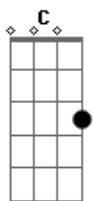

Kevin Ortiz - La Indicada

Tom: C

No me ponía de acuerdo con mi corazón

nunca habíamos elegido

juntos a la misma opción

Y apareciste

con tu ternura que me dio seguridad

Y me convenciste

ya no veo mi vida junto a nadie más

Eres la indicada

exactamente lo que yo buscaba

la pieza que me falta para ser feliz

si no es contigo ya no quiero nada

Eres la indicada

con la que quiero compartir mi vida

parece que te hicieron solo para mi

eres lo que mi alma necesita

El amor perfecto

cuando planeaba una sorpresa para mi

se disfrazo de ti

(G Dm G C)

Acordes

© ukulele-chords.com