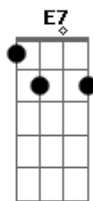

© ukulele-chords.com