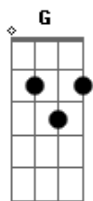

Kevin Ortiz - La Indicada

Tom: C

No me ponía de acuerdo con mi corazón

nunca habíamos elegido

juntos a la misma opción

Y apareciste

con tu ternura que me dio seguridad

Y me convenciste

ya no veo mi vida junto a nadie más

Eres la indicada

exactamente lo que yo buscaba

la pieza que me falta para ser feliz

si no es contigo ya no quiero nada

Eres la indicada

con la que quiero compartir mi vida

parece que te hicieron solo para mi

eres lo que mi alma necesita

El amor perfecto

cuando planeaba una sorpresa para mi

se disfrazo de ti

(G Dm G C)

Acordes

© ukulele-chords.com