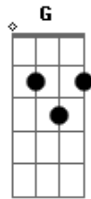

© ukulele-chords.com