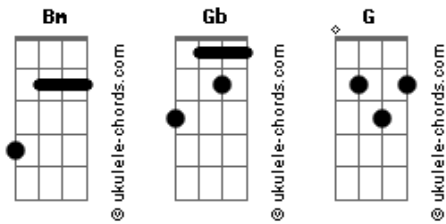

Kevin Kaarl - Ella se Fue

tom:

Bm

Bm

Hoy soñé que ya no está

Gb

Que se escapó de su papá

G

Por la ventana ella se fue

Gb

Y dijo que ya no va a volver

Bm

Me levanté y salí a buscarla

Gb

Por las calles no se miraba

G

Me topé a su papá y dijo

Gb

"Efectivamente ya no está"

Bm

Gb

Esa mujer es un misterio para mí

G

Gb

Ya fui a la casa de Luis y dijo que no está ahí

Acordes

Bm

Salí corriendo por las calles más iluminadas

Gb

G

En el fondo me encontré a una mujer que escapaba de mi

Gb

Que se adentraba en el bosque,

Bm

Gb

en las tinieblas de mi corazón

G

Atado, midiendo el tiempo

Gb

Bm

Yo me lanzo por completo buscando su amor

(Gb G Gb)

Bm

Gb

Esa mujer es un misterio para mí

G

si ya no para huir

Gb

Un monstruo nos va a seguir

Bm

Y a ella la va a destruir.