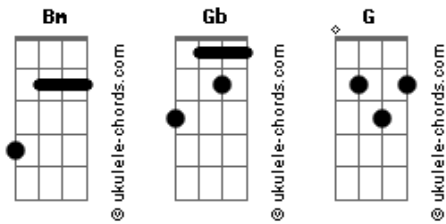

Kevin Kaarl - Ella se Fue

tom:

Bm

Bm

Hoy soñé que ya no está

Gb

Que se escapó de su papá

G

Por la ventana ella se fue

Gb

Y dijo que ya no va a volver

Bm

Me levanté y salí a buscarla

Gb

Por las calles no se miraba

G

Me topé a su papá y dijo

Gb

"Efectivamente ya no está"

Bm

Gb

Esa mujer es un misterio para mí

G

Gb

Ya fui a la casa de Luis y dijo que no está ahí

Acordes

Bm

Salí corriendo por las calles más iluminadas

Gb

G

En el fondo me encontré a una mujer que escapaba de mi

Gb