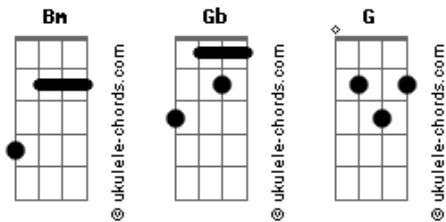

Kevin Kaarl - Ella se Fue

tom:

Bm

Bm

Hoy soñé que ya no está

Gb

Que se escapó de su papá

G

Por la ventana ella se fue

Gb

Y dijo que ya no va a volver

Bm

Me levanté y salí a buscarla

Gb

Por las calles no se miraba

G

Me topé a su papá y dijo

Gb

"Efectivamente ya no está"

Bm

Gb

Esa mujer es un misterio para mí

G

Gb

Ya fui a la casa de Luis y dijo que no está ahí

Acordes

Bm

Salí corriendo por las calles más iluminadas

Gb

G

En el fondo me encontré a una mujer que escapaba de mi

Gb