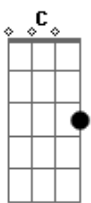

Kevin Kaarl - Dime

tom:

C

Intro: F C Am

F C
Me pierdo tanto en tu mente
Am
Quisiera verte más
F C
Y nunca, nunca es suficiente
Am
Tu aroma en el sofá
F
Me gusta estar a oscuras
C Am
Sintiendo tu piel desnuda
F
Y a veces me desespero
C Am
Cuando siento que te pierdo

F C
Y entre tantas situaciones
Am
Qué culera la que vivo
F C
Pero quédate conmigo
Am F
Me encanta estar contigo
F
Y háblame si quieres
C Am
Canta o escribe tres poemas
F
Bríllame en tus ojos siempre
C Am F
Me aliviana tu existencia

F C Am
Dime si tú quieres ir conmigo a todas partes
F C Am
Pero dime si te nace ir conmigo a todas partes
F C Am F C Am F
Pero dime si has deseado ir conmigo a todas partes

Acordes

© ukulele-chords.com